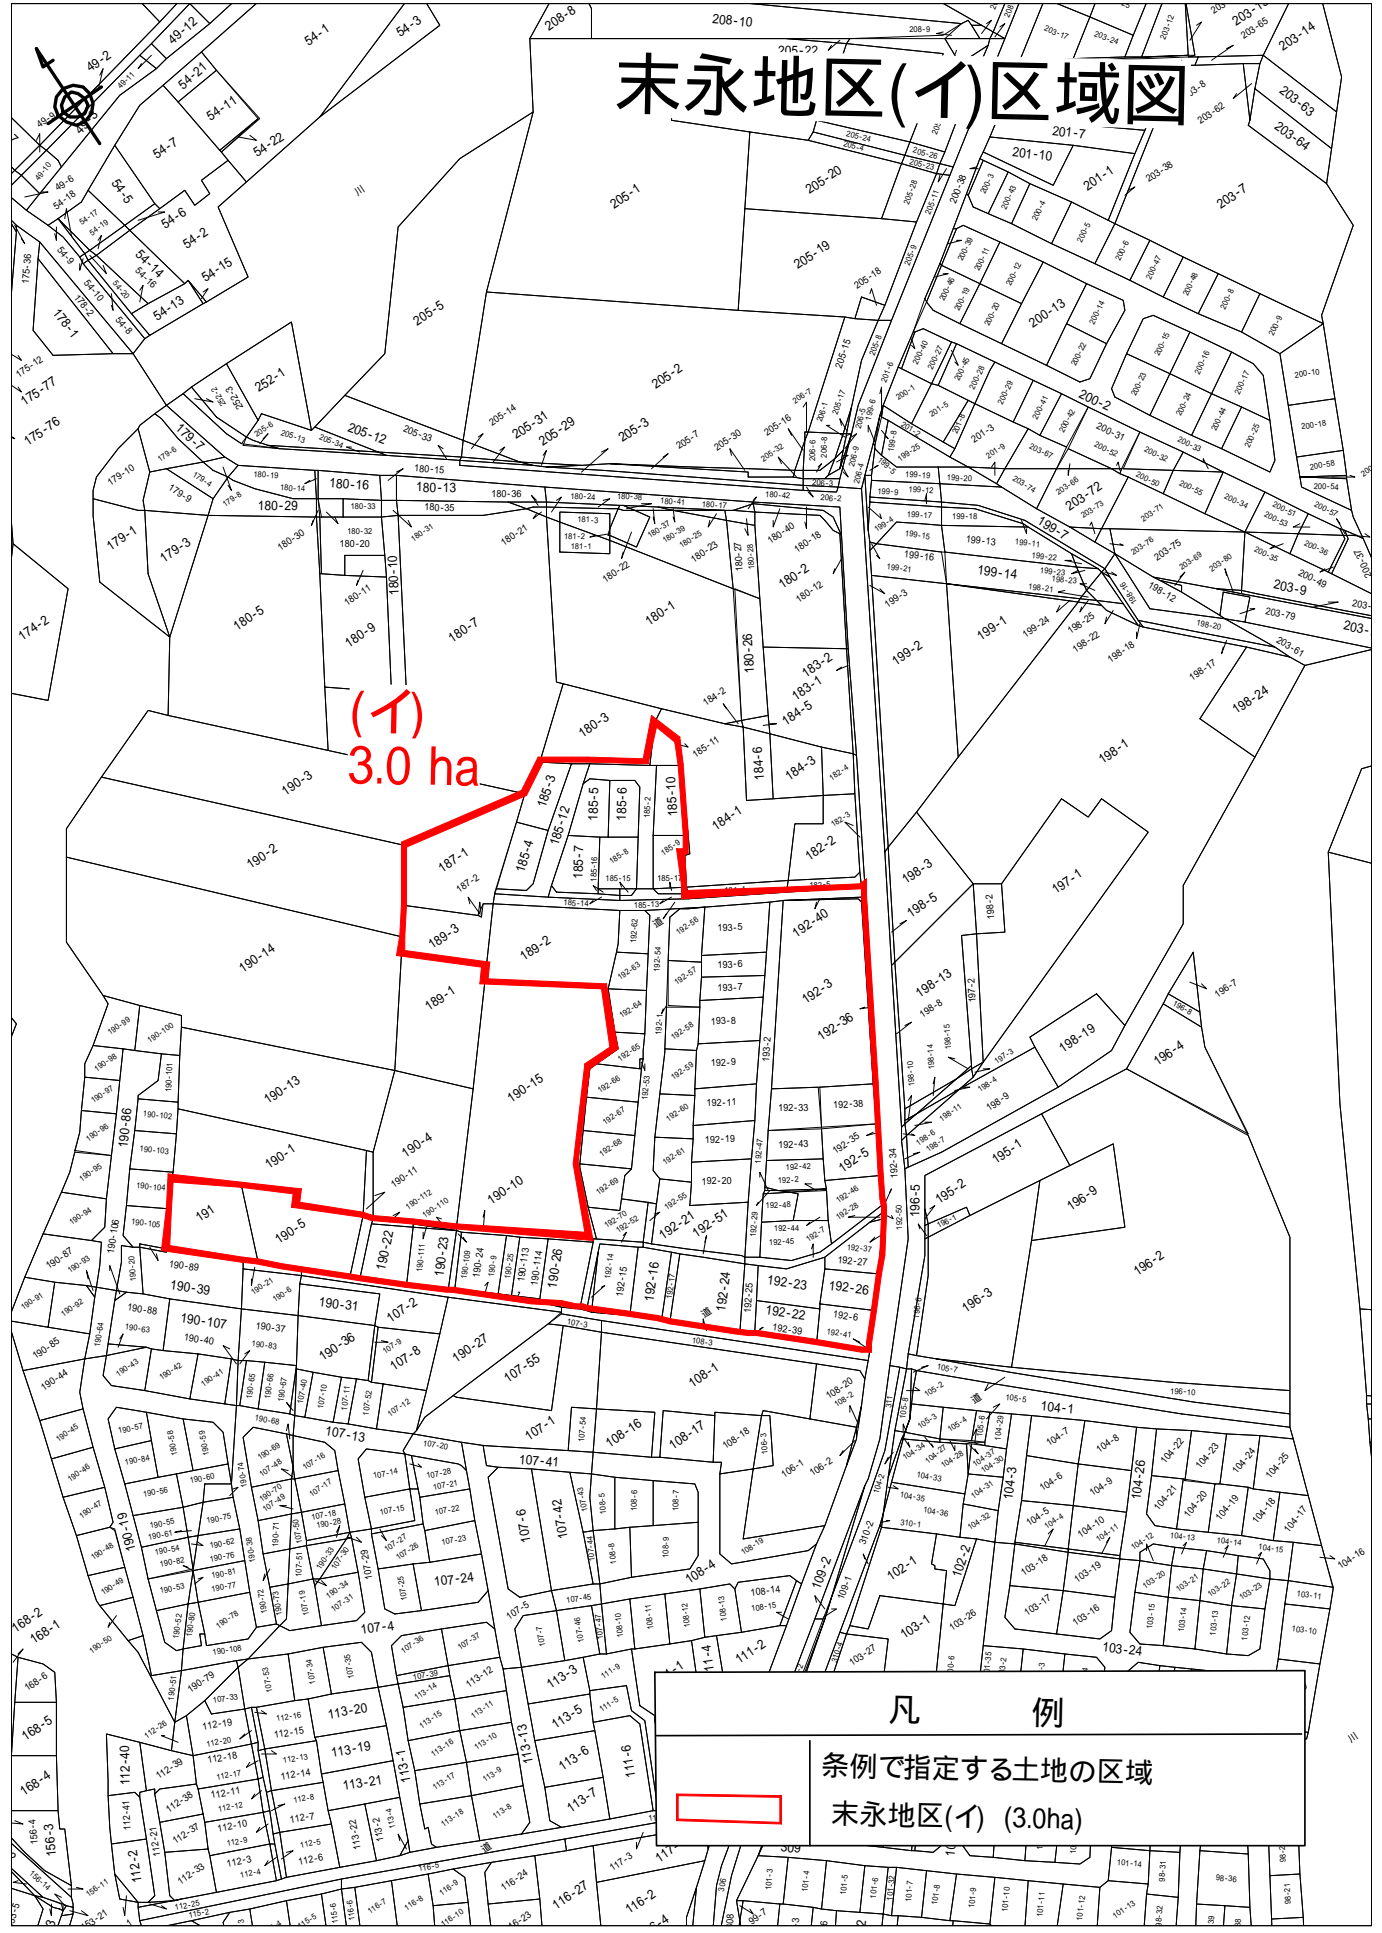

末永地区(イ)区域図

(イ)
3.0 ha

凡例

条例で指定する土地の区域

末永地区(イ) (3.0ha)