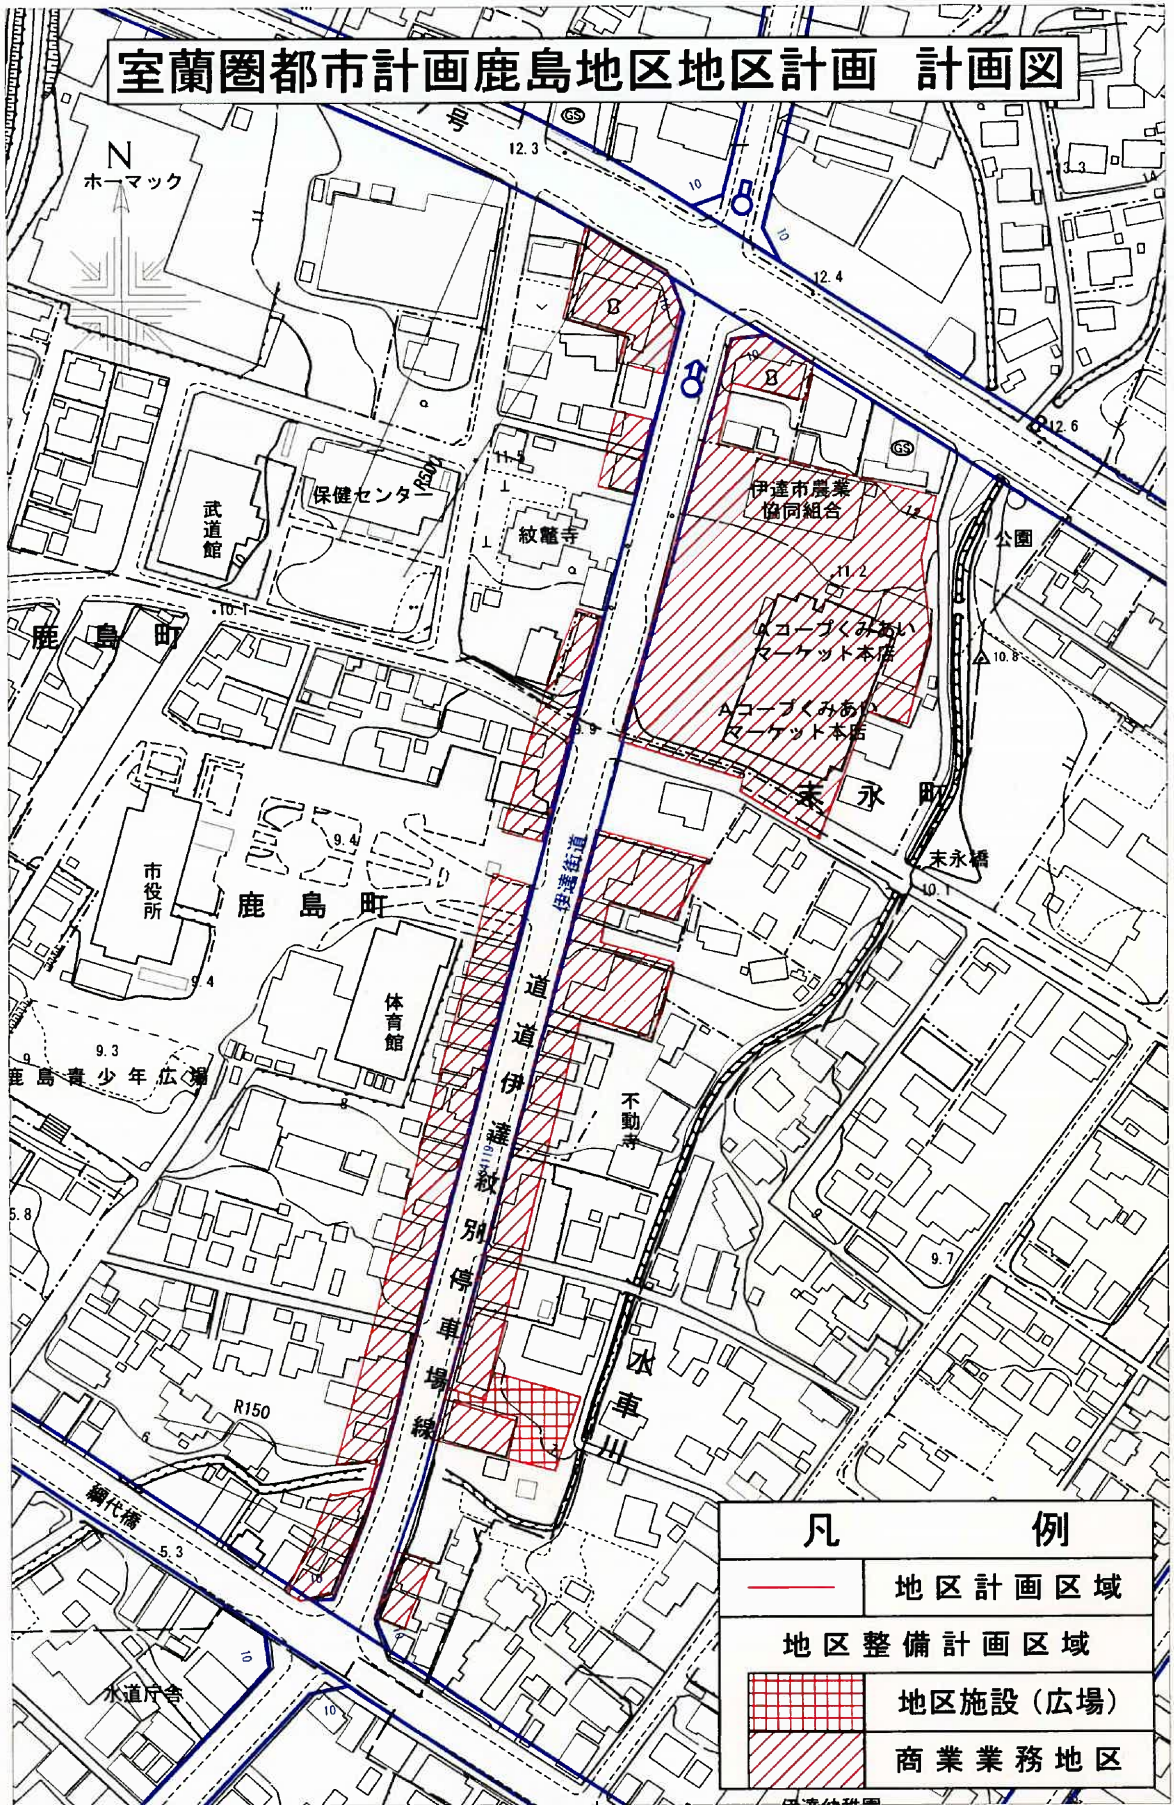

# 室蘭圏都市計画鹿島地区地区計画 計画図

凡 例	
	地区計画区域
	地区整備計画区域
	地区施設(広場)
	商業業務地区

0 50 100 200m

1:2500