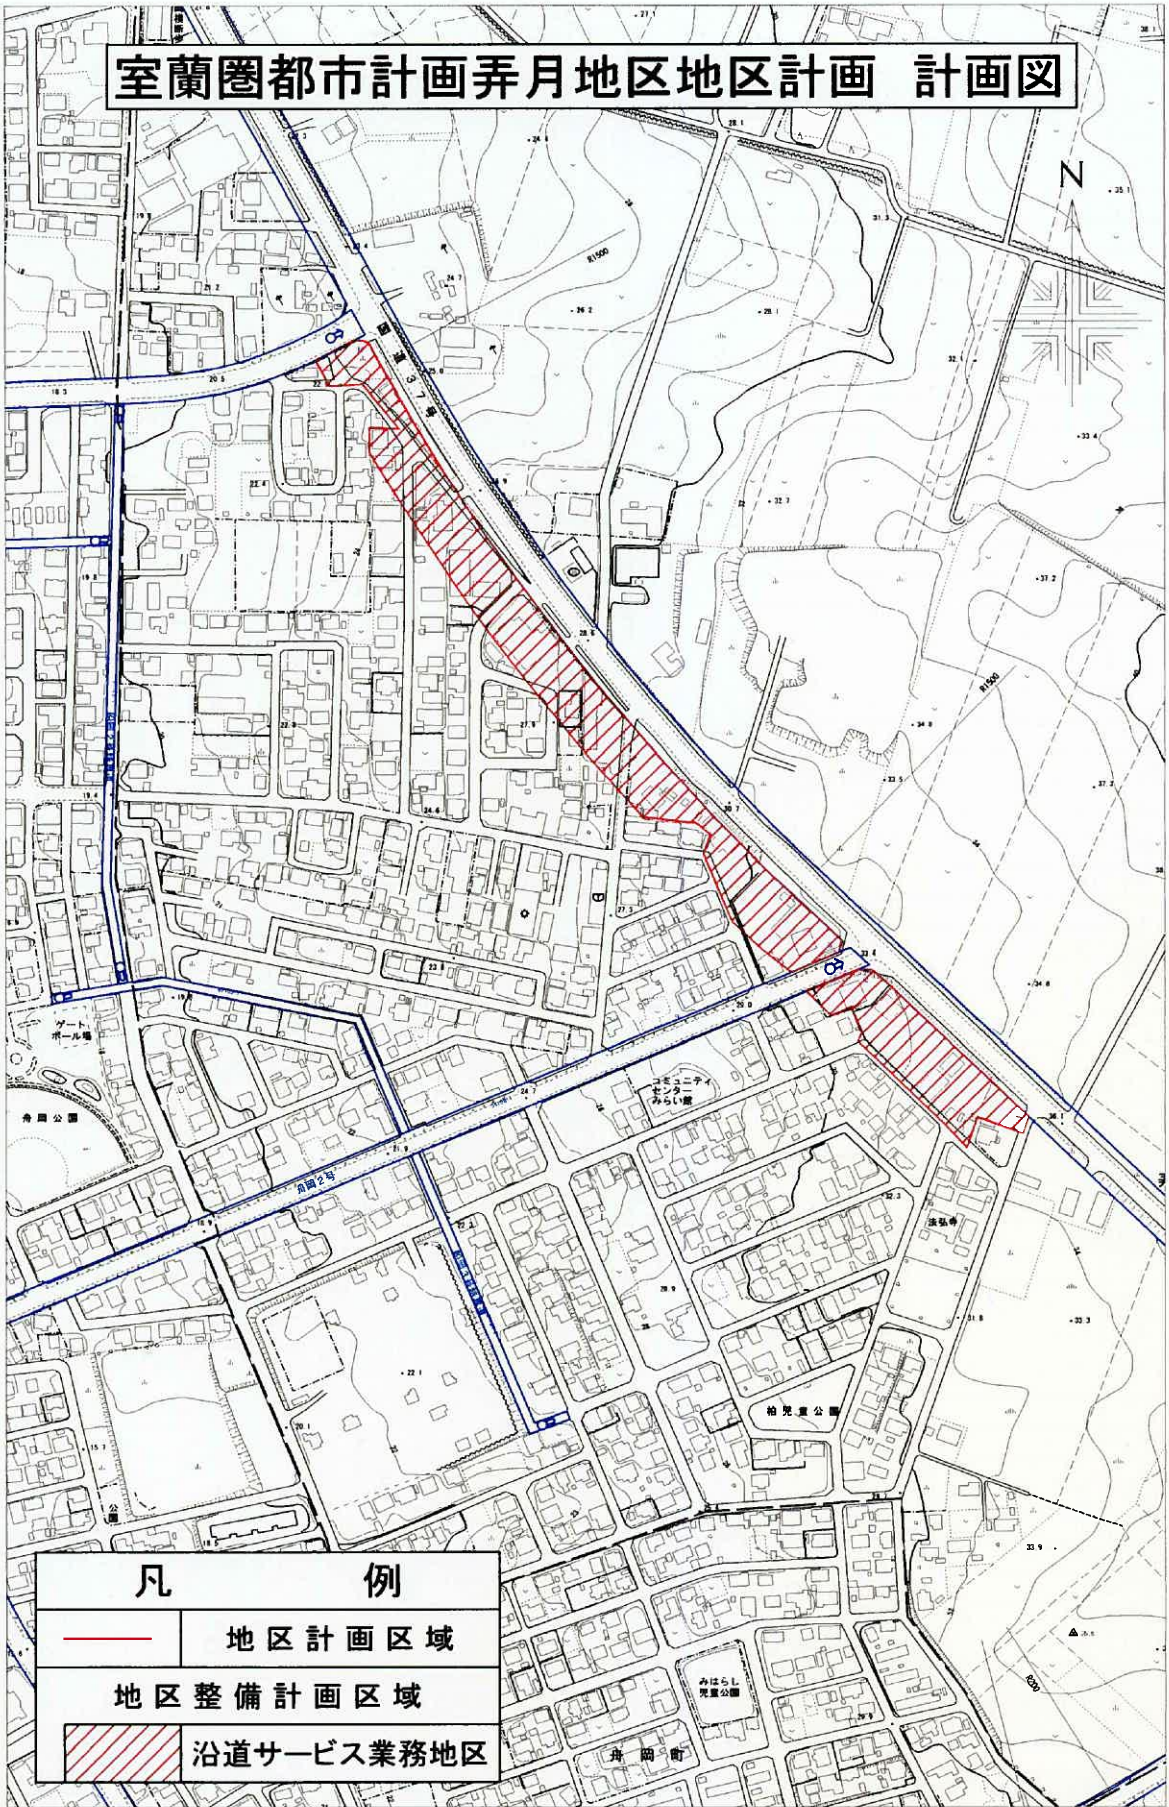

室蘭圏都市計画弄月地区地区計画 計画図

凡 例	
	地区計画区域
	地区整備計画区域
	沿道サービス業務地区

0 50 100 200 300 400 500m

1:5000