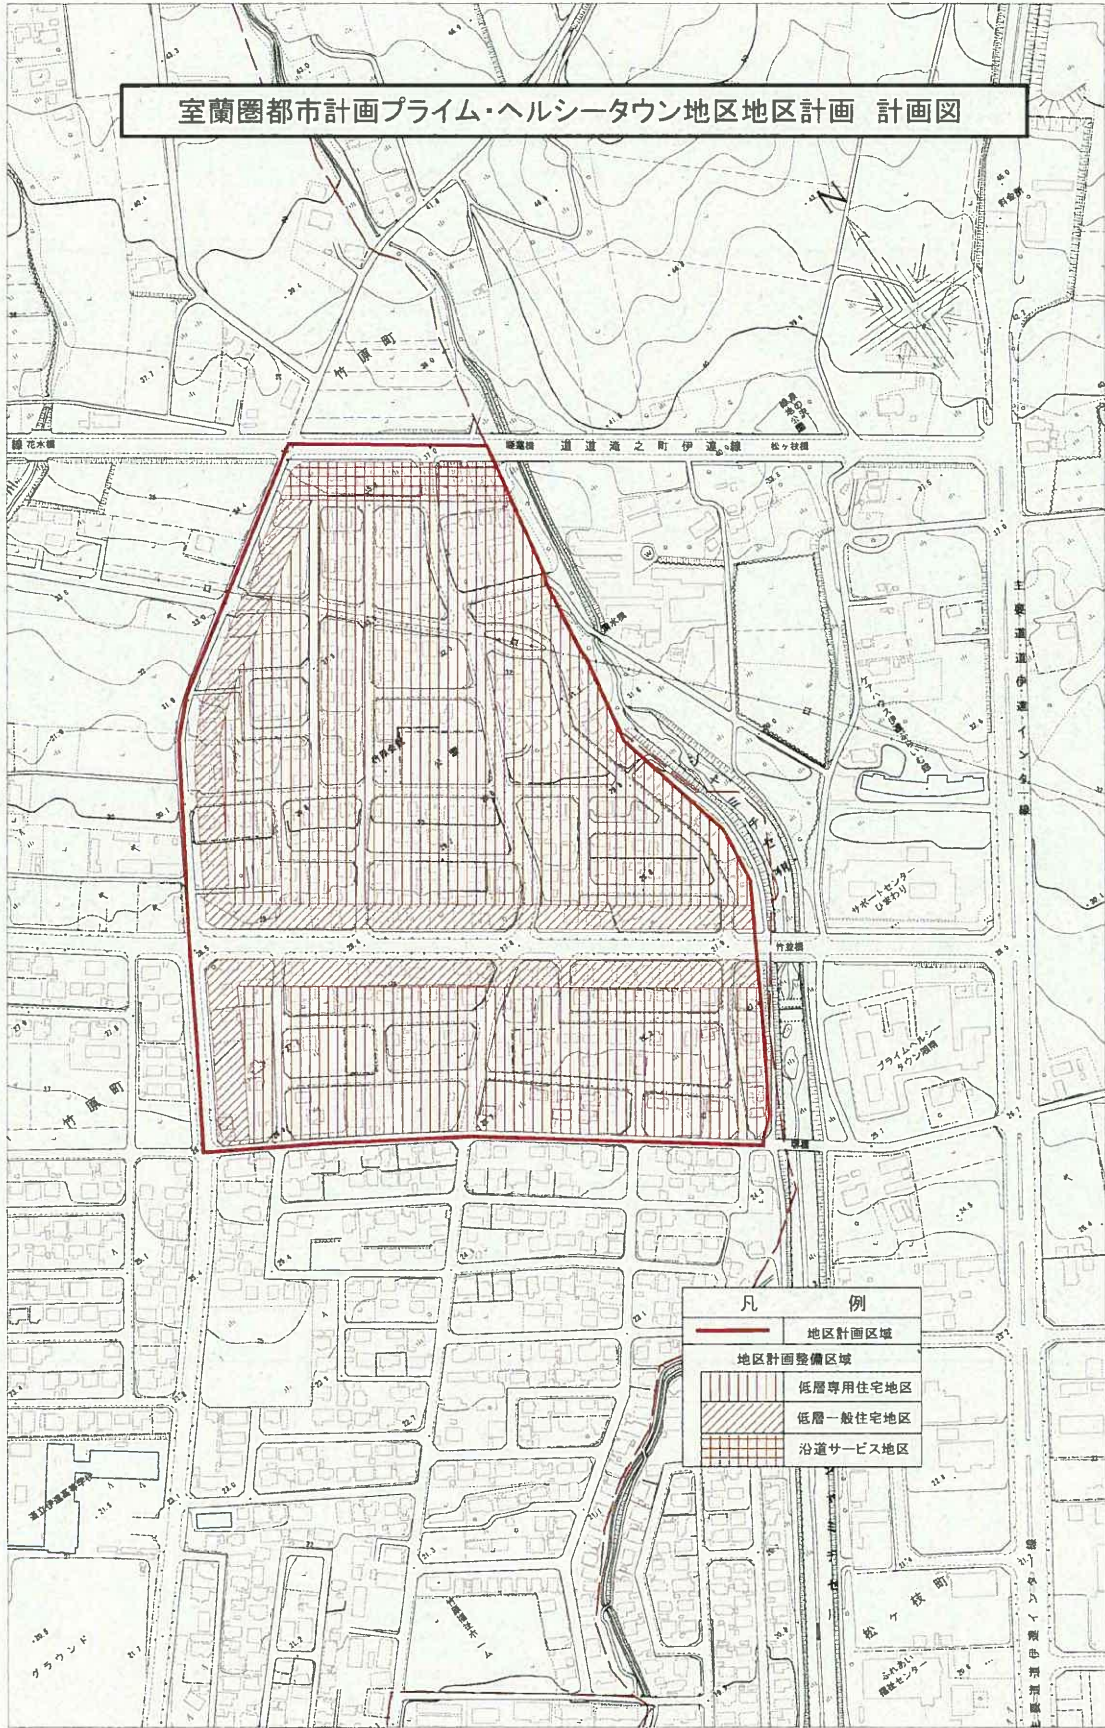

室蘭圏都市計画プライム・ヘルシータウン地区地区計画 計画図

0 50 100 200 300 400 500m

1:5000