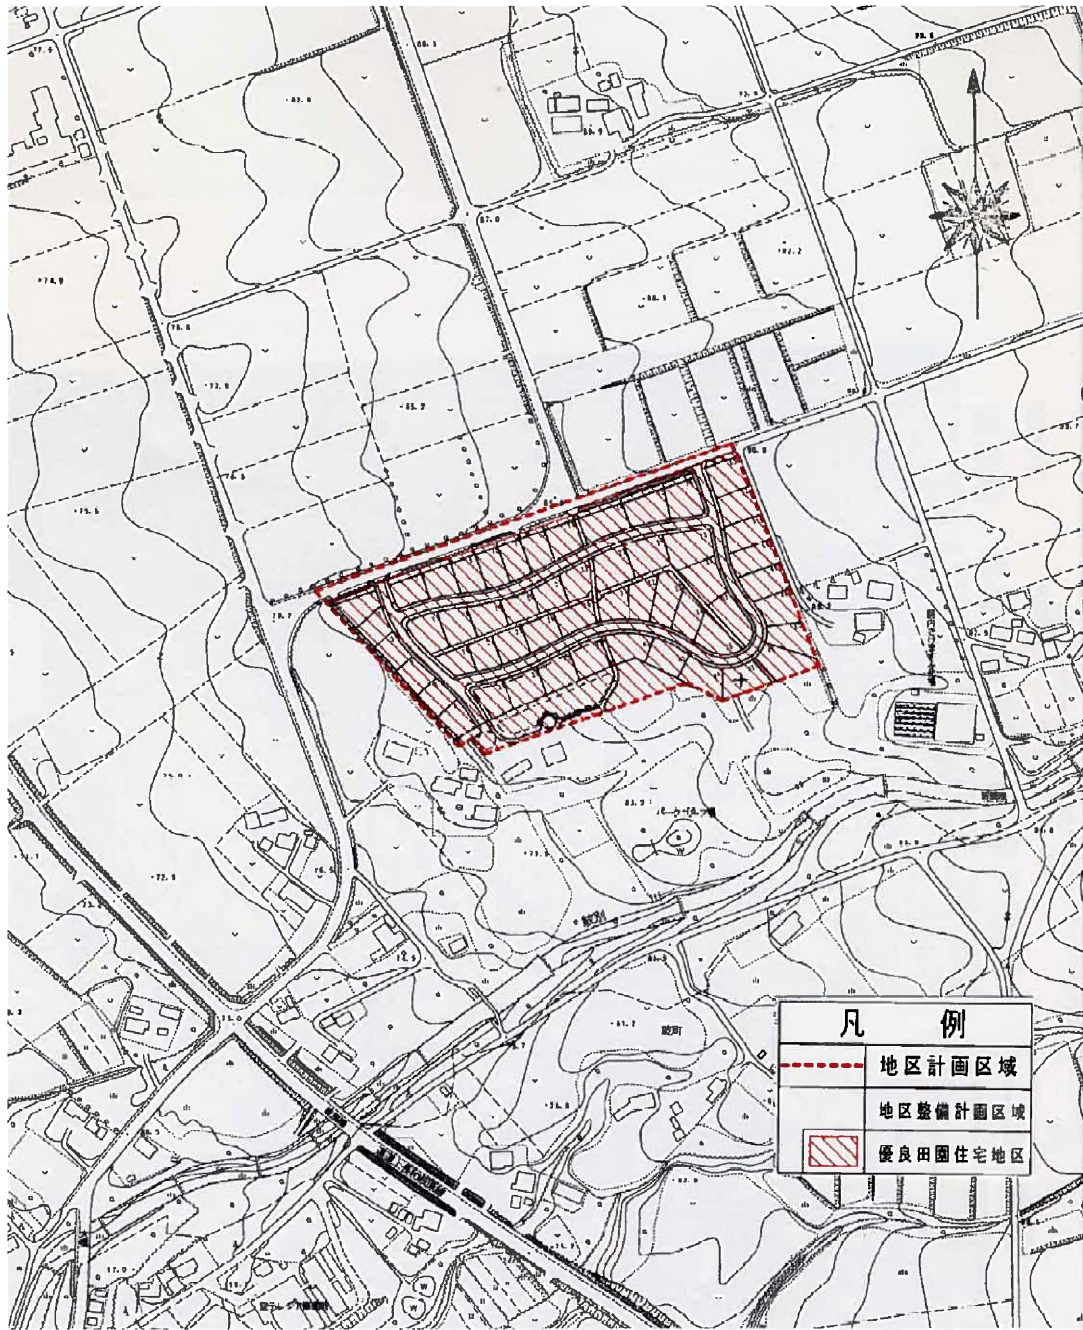

室蘭園都市計画 田園せきない地区地区計画 計画図

0 50 100 200 300 400 500m 1:5000