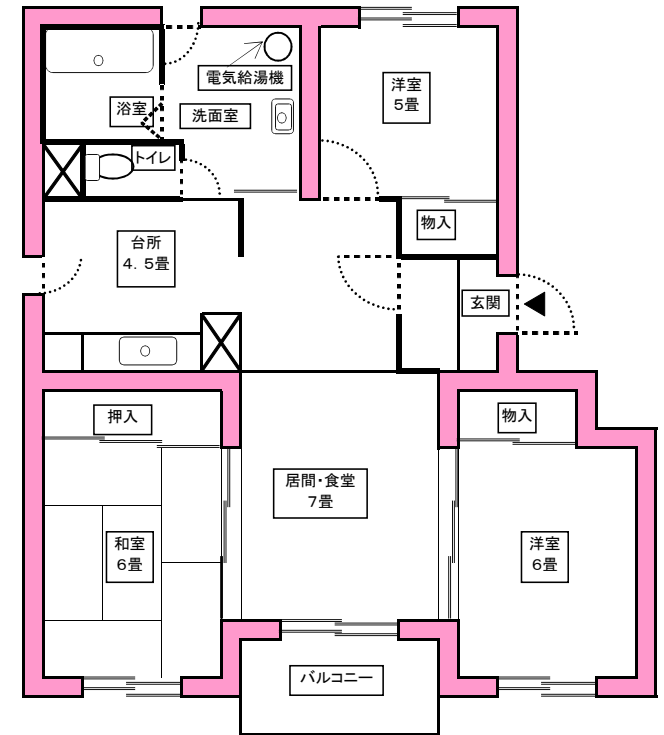

若葉団地【特公賃住宅】

2DK (56.39㎡)

家賃	39,400円
----	---------

2LDK (64.60㎡)

家賃	44,300円
----	---------

3LDK (73.65㎡)

家賃	50,600円
----	---------