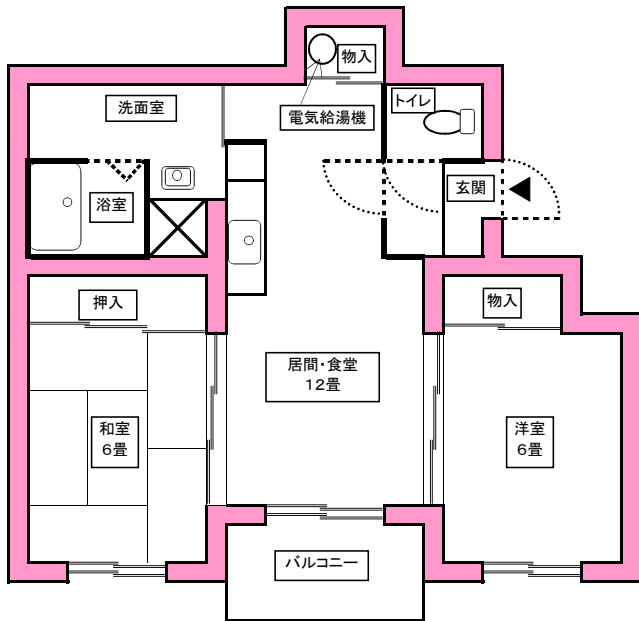

若葉団地【特公賃住宅】

2DK (56.39㎡)

家賃	39,400円
----	---------

2LDK (64.60㎡)

家賃	44,300円
----	---------

3LDK (73.65㎡)

家賃	50,600円
----	---------