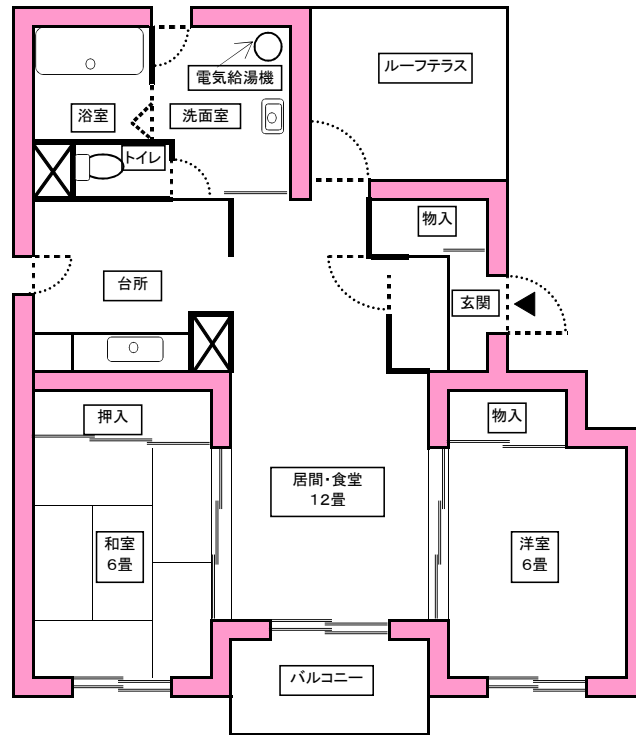

若葉団地【特公賃住宅】

2DK (56.39㎡)

家賃	39,400円
----	---------

2LDK (64.60㎡)

家賃	44,300円
----	---------

3LDK (73.65㎡)

家賃	50,600円
----	---------