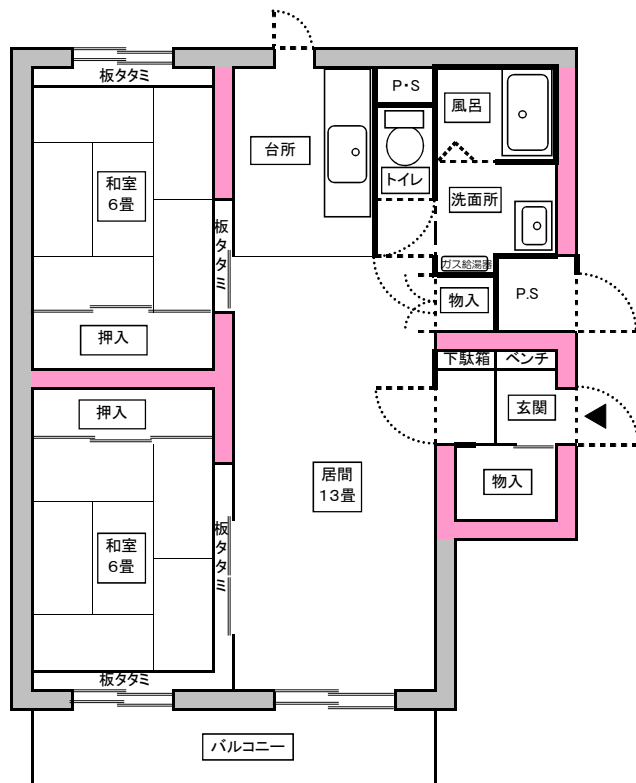

にれの木団地1~5号棟

2LDK (69.10~69.58㎡)

家賃 30,500円~46,100円

3LDK (79.26~79.74㎡)

家賃 35,000円~52,800円