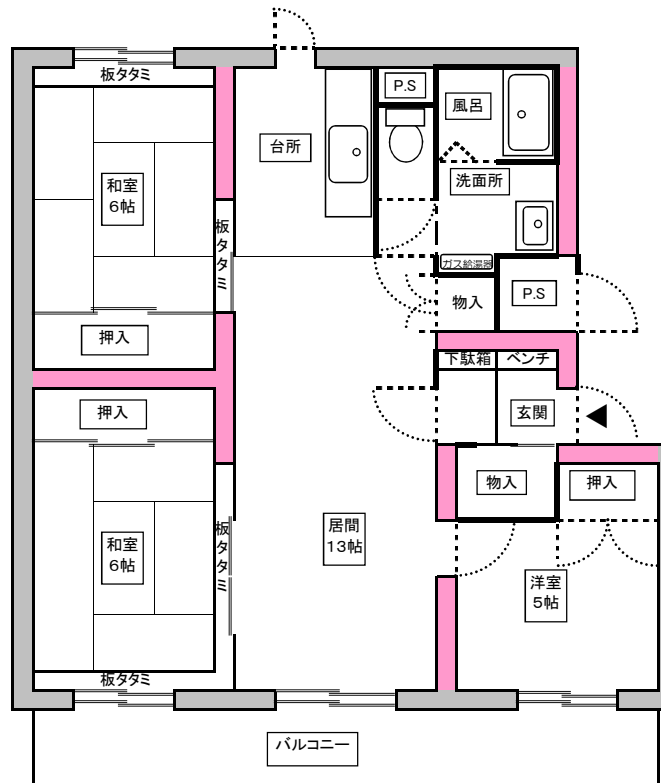

にれの木団地1~5号棟

2LDK (69.10~69.58㎡)

家賃 30,500円~46,100円

3LDK (79.26~79.74㎡)

家賃 35,000円~52,800円