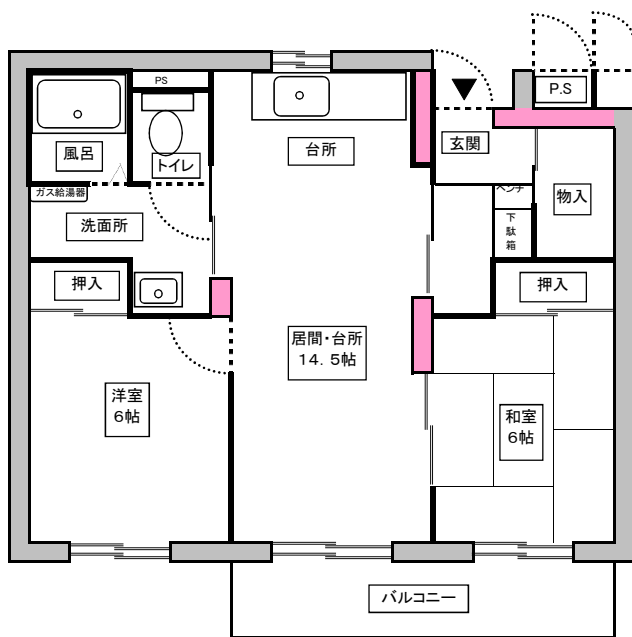

にれの木団地6~8号棟

2LDK (59.94~67.14㎡)

家賃	26,900円~45,000円
----	-----------------

3LDK (75.06㎡)

家賃	33,700円~50,400円
----	-----------------