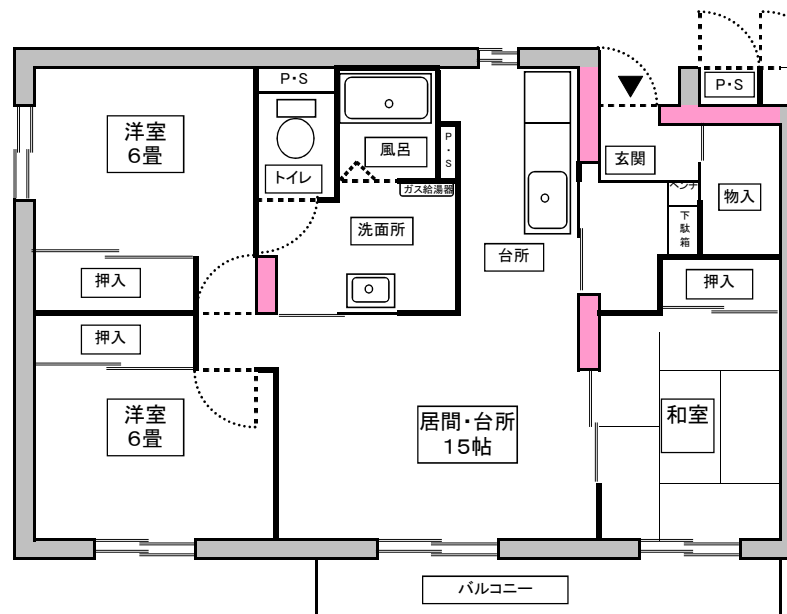

にれの木団地6~8号棟

2LDK (59.94~67.14㎡)

家賃	26,900円~45,000円
----	-----------------

3LDK (75.06㎡)

家賃	33,700円~50,400円
----	-----------------