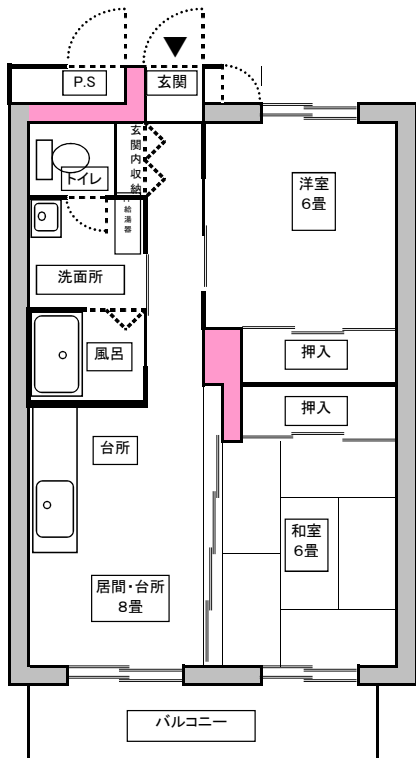

にれの木団地9~12号棟

2DK (51.54㎡)

家賃 23,600円~35,600円

2LDK (61.39㎡)

家賃 28,100円~42,300円

3LDK (70.69㎡)

家賃 32,400円~48,800円

車椅子住宅2LDK (70.69㎡)

家賃 32,400円~48,800円