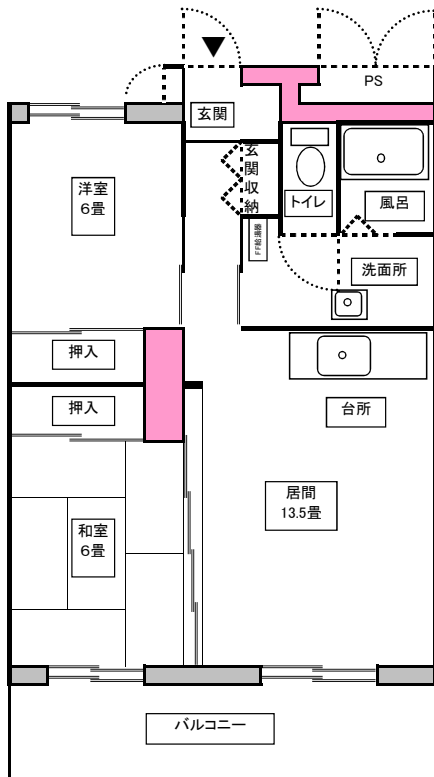

にれの木団地9~12号棟

2DK (51.54㎡)

家賃 23,600円~35,600円

2LDK (61.39㎡)

家賃 28,100円~42,300円

3LDK (70.69㎡)

家賃 32,400円~48,800円

車椅子住宅2LDK (70.69㎡)

家賃 32,400円~48,800円