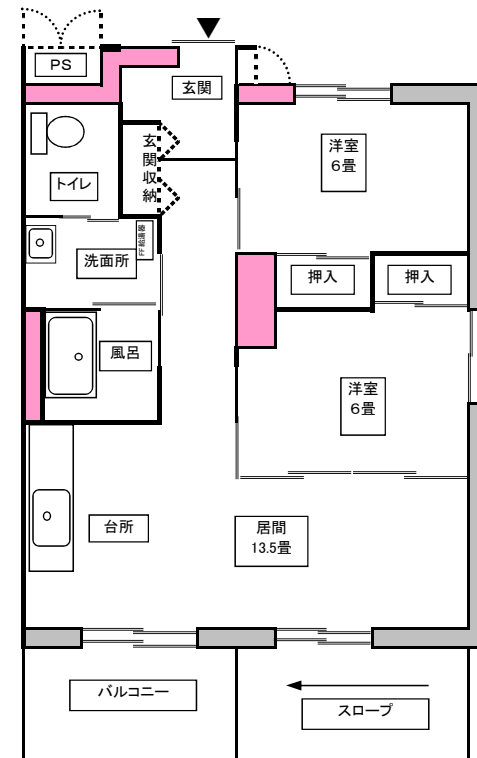

にれの木団地9~12号棟

2DK (51.54㎡)

家賃 23,600円~35,600円

2LDK (61.39㎡)

家賃 28,100円~42,300円

3LDK (70.69㎡)

家賃 32,400円~48,800円

車椅子住宅2LDK (70.69㎡)

家賃 32,400円~48,800円