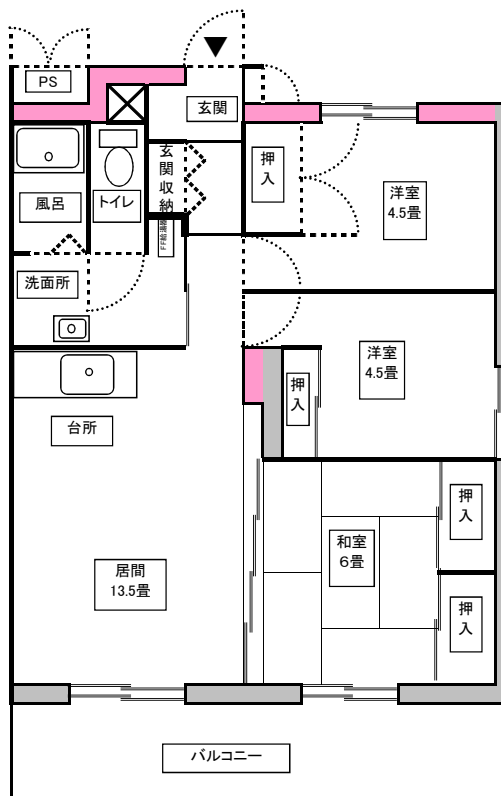

にれの木団地9~12号棟

2DK (51.54㎡)

家賃 23,600円~35,600円

2LDK (61.39㎡)

家賃 28,100円~42,300円

3LDK (70.69㎡)

家賃 32,400円~48,800円

車椅子住宅2LDK (70.69㎡)

家賃 32,400円~48,800円