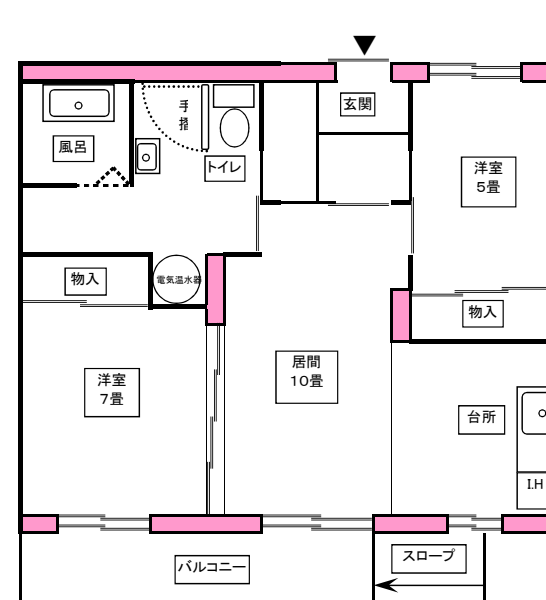

駅前団地1号棟

1LDK (48.58㎡)

家賃 22,800円~33,900円

2LDK (57.27㎡)

家賃 26,900円~40,000円

3LDK (71.49㎡)

家賃 33,500円~49,900円

車椅子住宅2LDK (71.49㎡)

家賃 33,500円~49,900円