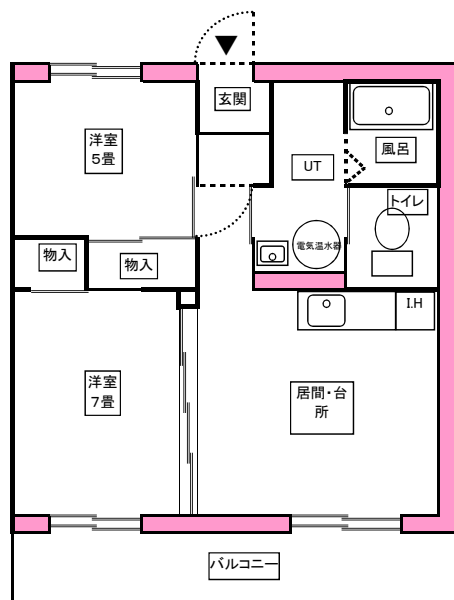

駅前団地1号棟

1LDK (48.58㎡)

家賃 22,800円~33,900円

2LDK (57.27㎡)

家賃 26,900円~40,000円

3LDK (71.49㎡)

家賃 33,500円~49,900円

車椅子住宅2LDK (71.49㎡)

家賃 33,500円~49,900円