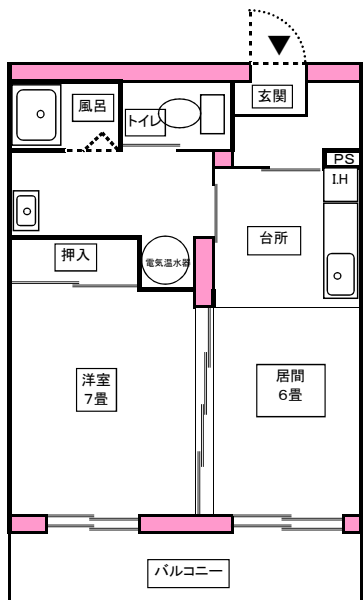

駅前団地1号棟

1LDK (48.58㎡)

家賃 22,800円~33,900円

2LDK (57.27㎡)

家賃 26,900円~40,000円

3LDK (71.49㎡)

家賃 33,500円~49,900円

車椅子住宅2LDK (71.49㎡)

家賃 33,500円~49,900円