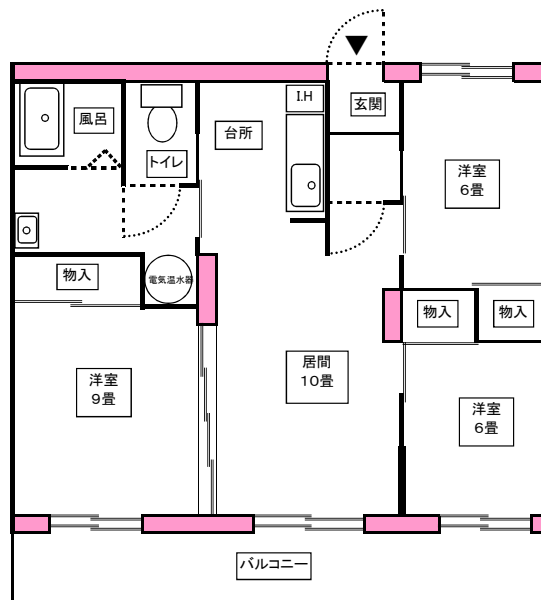

駅前団地1号棟

1LDK (48.58㎡)

家賃 22,800円~33,900円

2LDK (57.27㎡)

家賃 26,900円~40,000円

3LDK (71.49㎡)

家賃 33,500円~49,900円

車椅子住宅2LDK (71.49㎡)

家賃 33,500円~49,900円