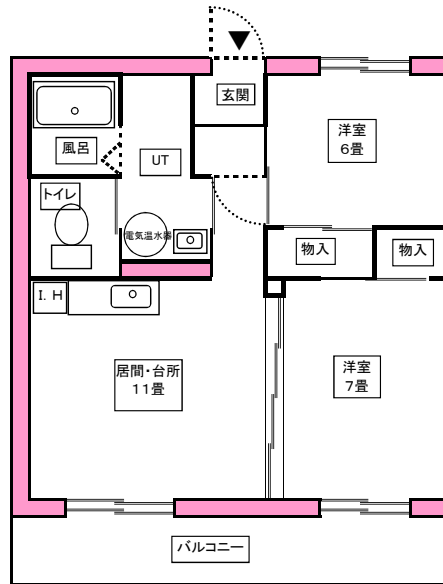

駅前団地2号棟

1LDK (48.58㎡)

家賃 22,900円~34,200円

2LDK (57.27㎡)

家賃 27,100円~40,300円

3LDK (71.49㎡)

家賃 33,800円~50,300円

車椅子住宅2LDK (71.49㎡)

家賃 33,800円~50,300円