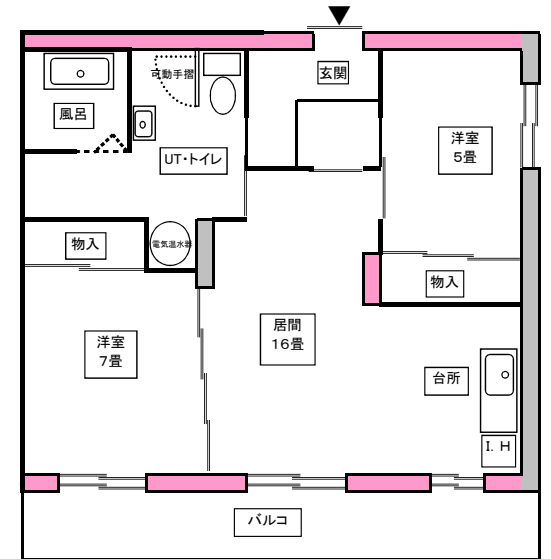

駅前団地2号棟

1LDK (48.58㎡)

家賃 22,900円~34,200円

2LDK (57.27㎡)

家賃 27,100円~40,300円

3LDK (71.49㎡)

家賃 33,800円~50,300円

車椅子住宅2LDK (71.49㎡)

家賃 33,800円~50,300円