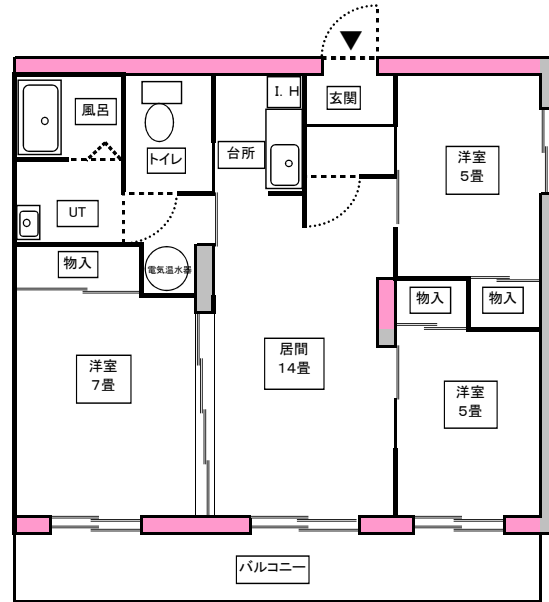

駅前団地2号棟

1LDK (48.58㎡)

家賃 22,900円~34,200円

2LDK (57.27㎡)

家賃 27,100円~40,300円

3LDK (71.49㎡)

家賃 33,800円~50,300円

車椅子住宅2LDK (71.49㎡)

家賃 33,800円~50,300円