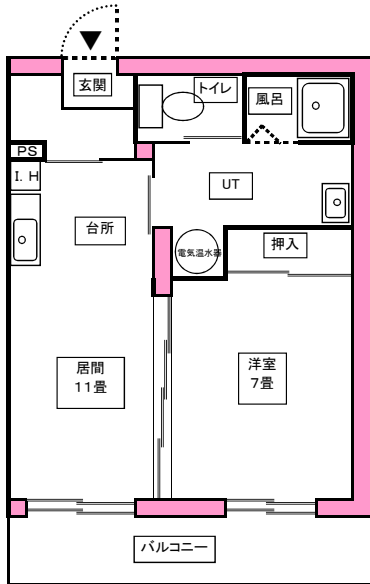

駅前団地2号棟

1LDK (48.58㎡)

家賃 22,900円~34,200円

2LDK (57.27㎡)

家賃 27,100円~40,300円

3LDK (71.49㎡)

家賃 33,800円~50,300円

車椅子住宅2LDK (71.49㎡)

家賃 33,800円~50,300円