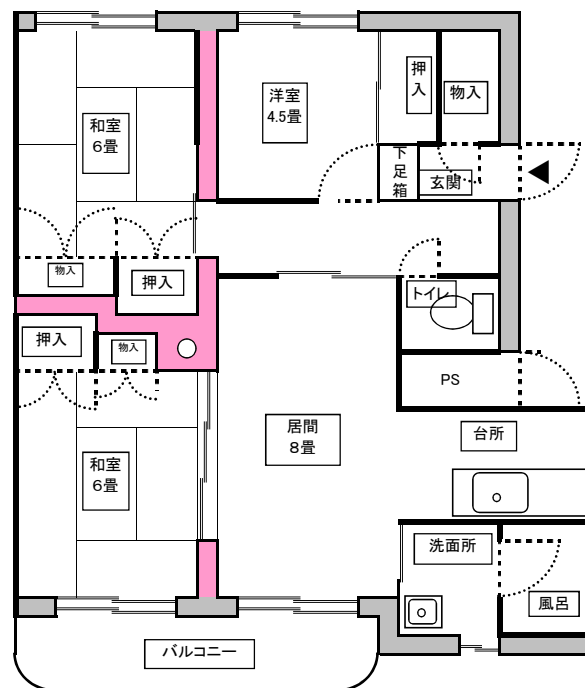

長和団地

2LDK (52.58㎡)

家賃	19,800円~30,300円
----	-----------------

3LDK (68.44~71.81㎡)

家賃	24,800円~39,800円
----	-----------------

※2LDKの住戸（高齢者向け）のみガス給湯器及びユニットバスが設置されています。