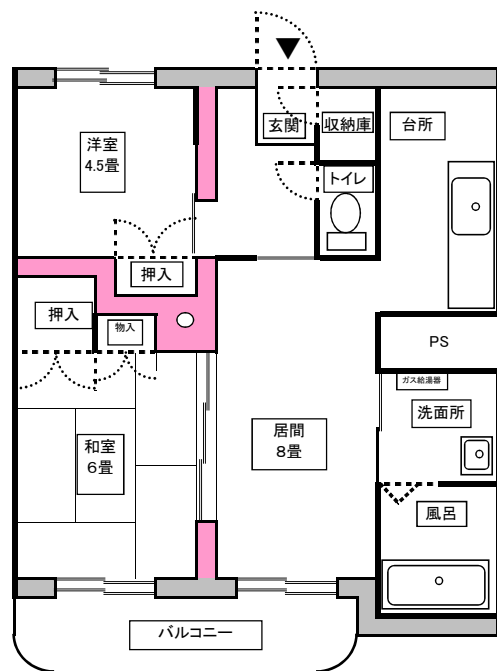

長和団地

2LDK (52.58㎡)

家賃	19,800円~30,300円
----	-----------------

3LDK (68.44~71.81㎡)

家賃	24,800円~39,800円
----	-----------------

※2LDKの住戸（高齢者向け）のみガス給湯器及びユニットバスが設置されています。