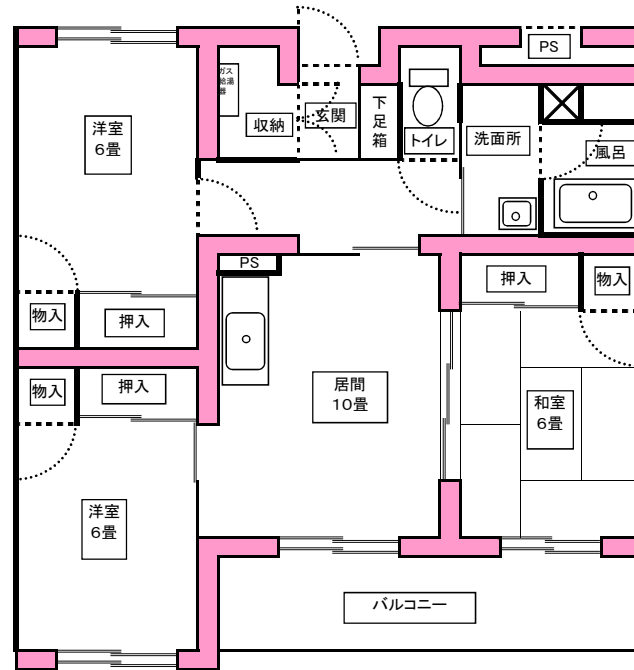

有珠団地

2LDK (59.34㎡)

家賃	20,400円~30,300円
----	-----------------

3LDK (76.46㎡)

家賃	26,300円~39,100円
----	-----------------