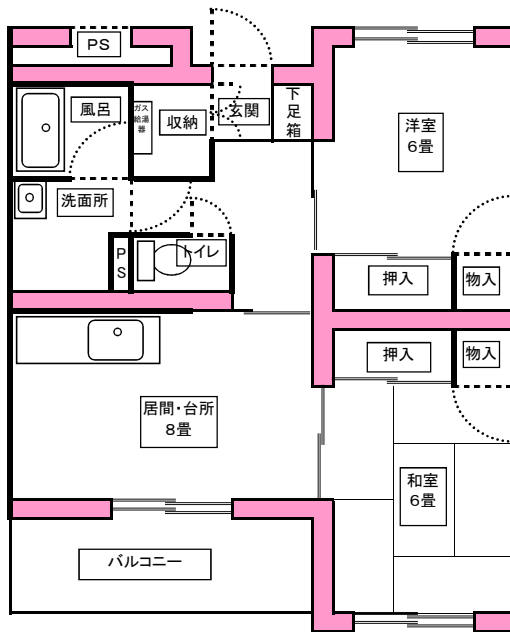

有珠団地

2LDK (59.34㎡)

家賃	20,400円~30,300円
----	-----------------

3LDK (76.46㎡)

家賃	26,300円~39,100円
----	-----------------