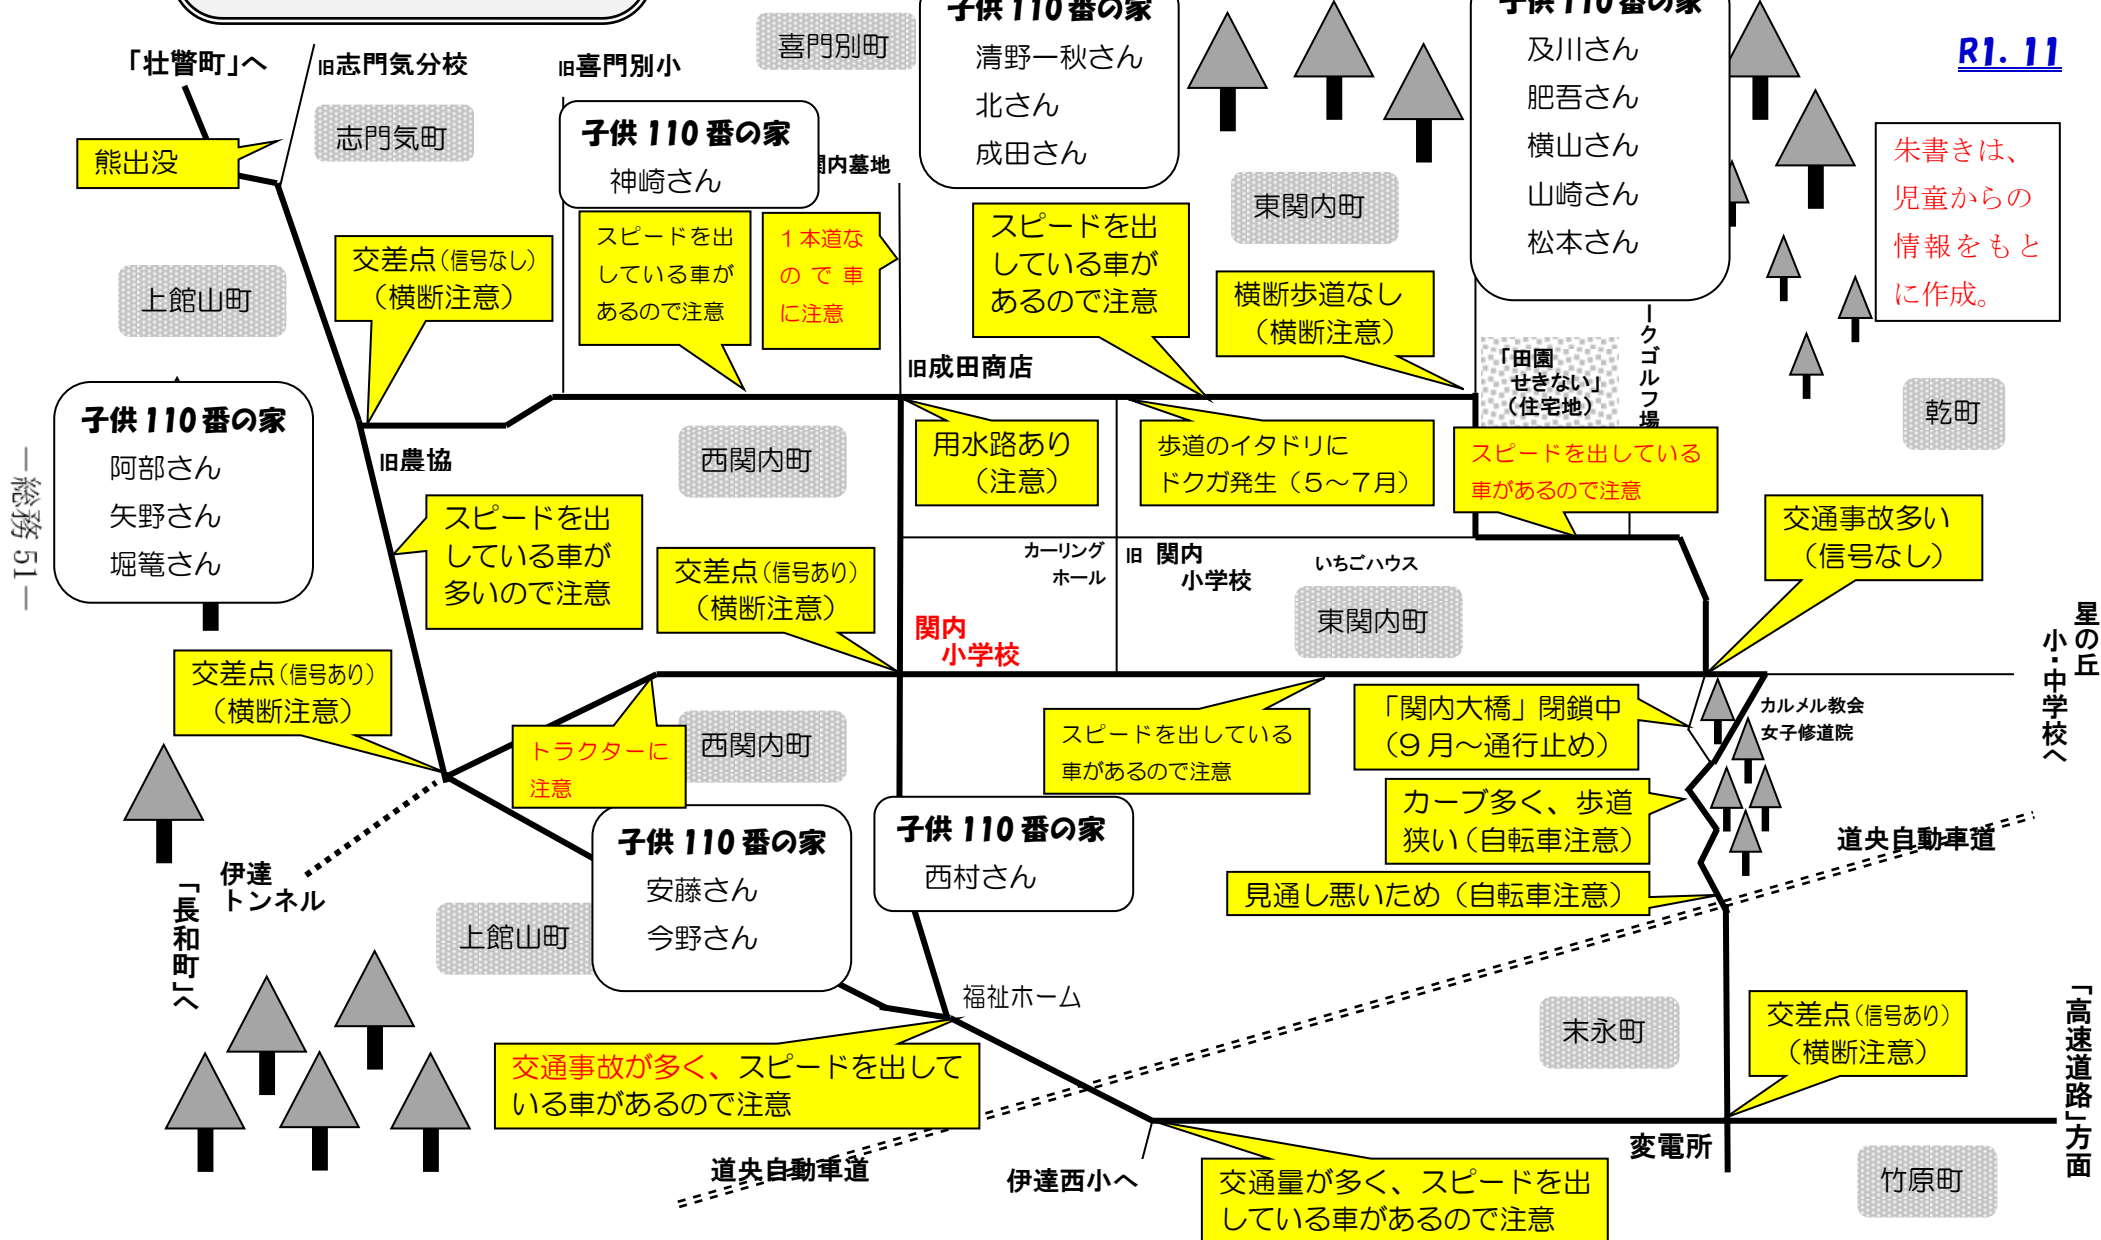

関内小「安全マップ」

子供110番の家

清野一秋さん
北さん
成田さん

子供110番の家

及川さん
肥吾さん
横山さん
山崎さん
松本さん

子供110番の家

神崎さん

子供110番の家

阿部さん
矢野さん
堀籠さん

子供110番の家

安藤さん
今野さん

子供110番の家

西村さん

R1.11

朱書きは、
児童からの
情報をもと
に作成。