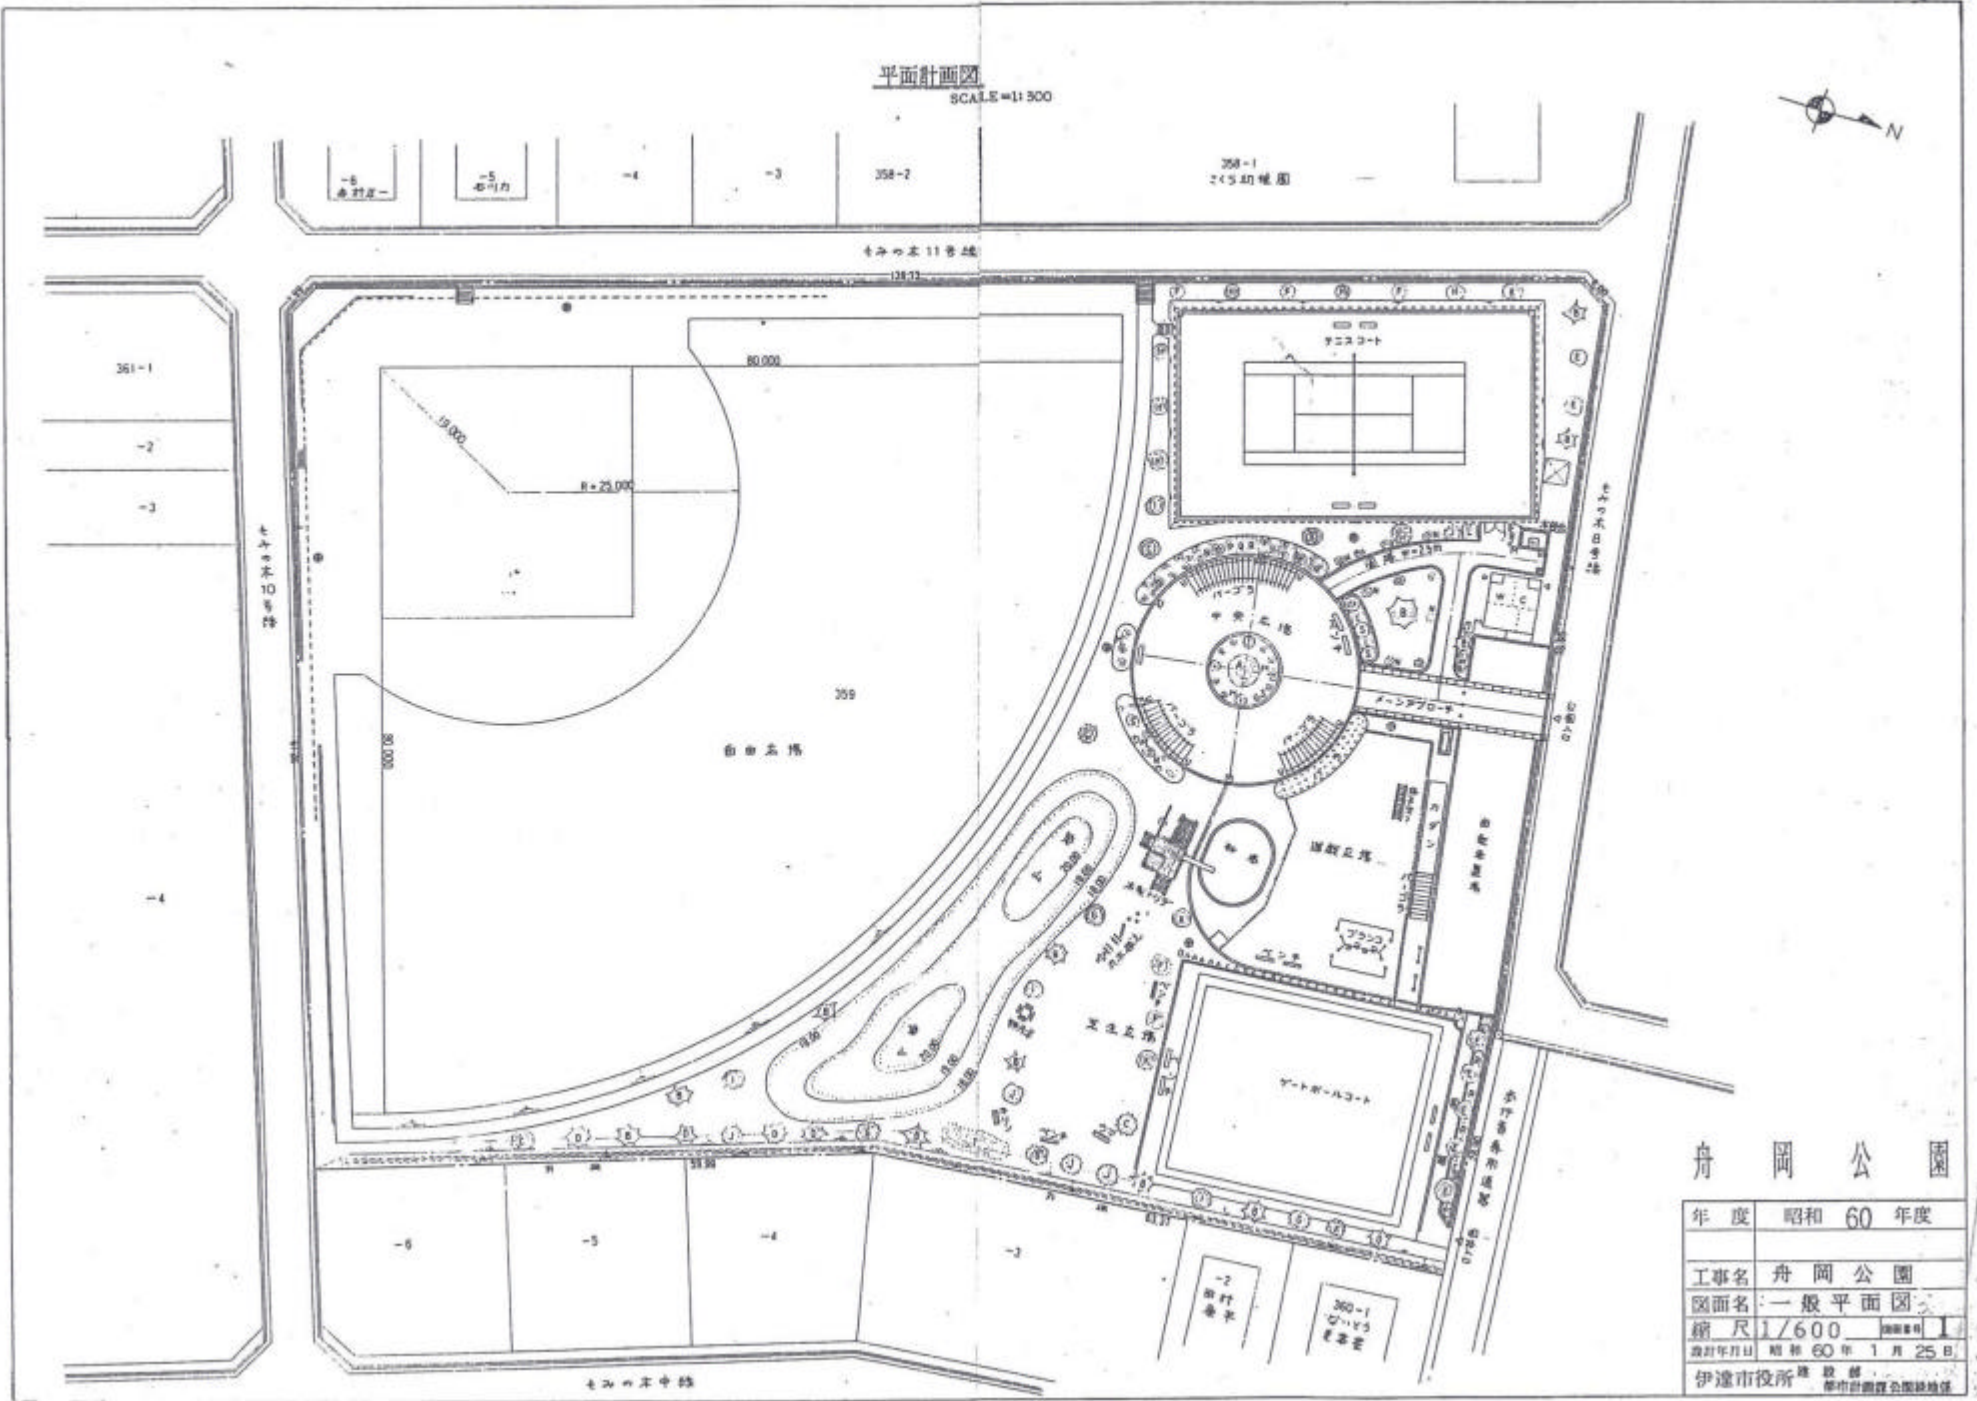

平面計画図
SCALE=1/300

舟岡公園

年度	昭和 60 年度
工事名	舟岡公園
図面名	一般平面図
縮尺	1/600
設計年月日	昭和 60 年 1 月 25 日
伊達市役所 建設部	都市計画課 公園課 作成