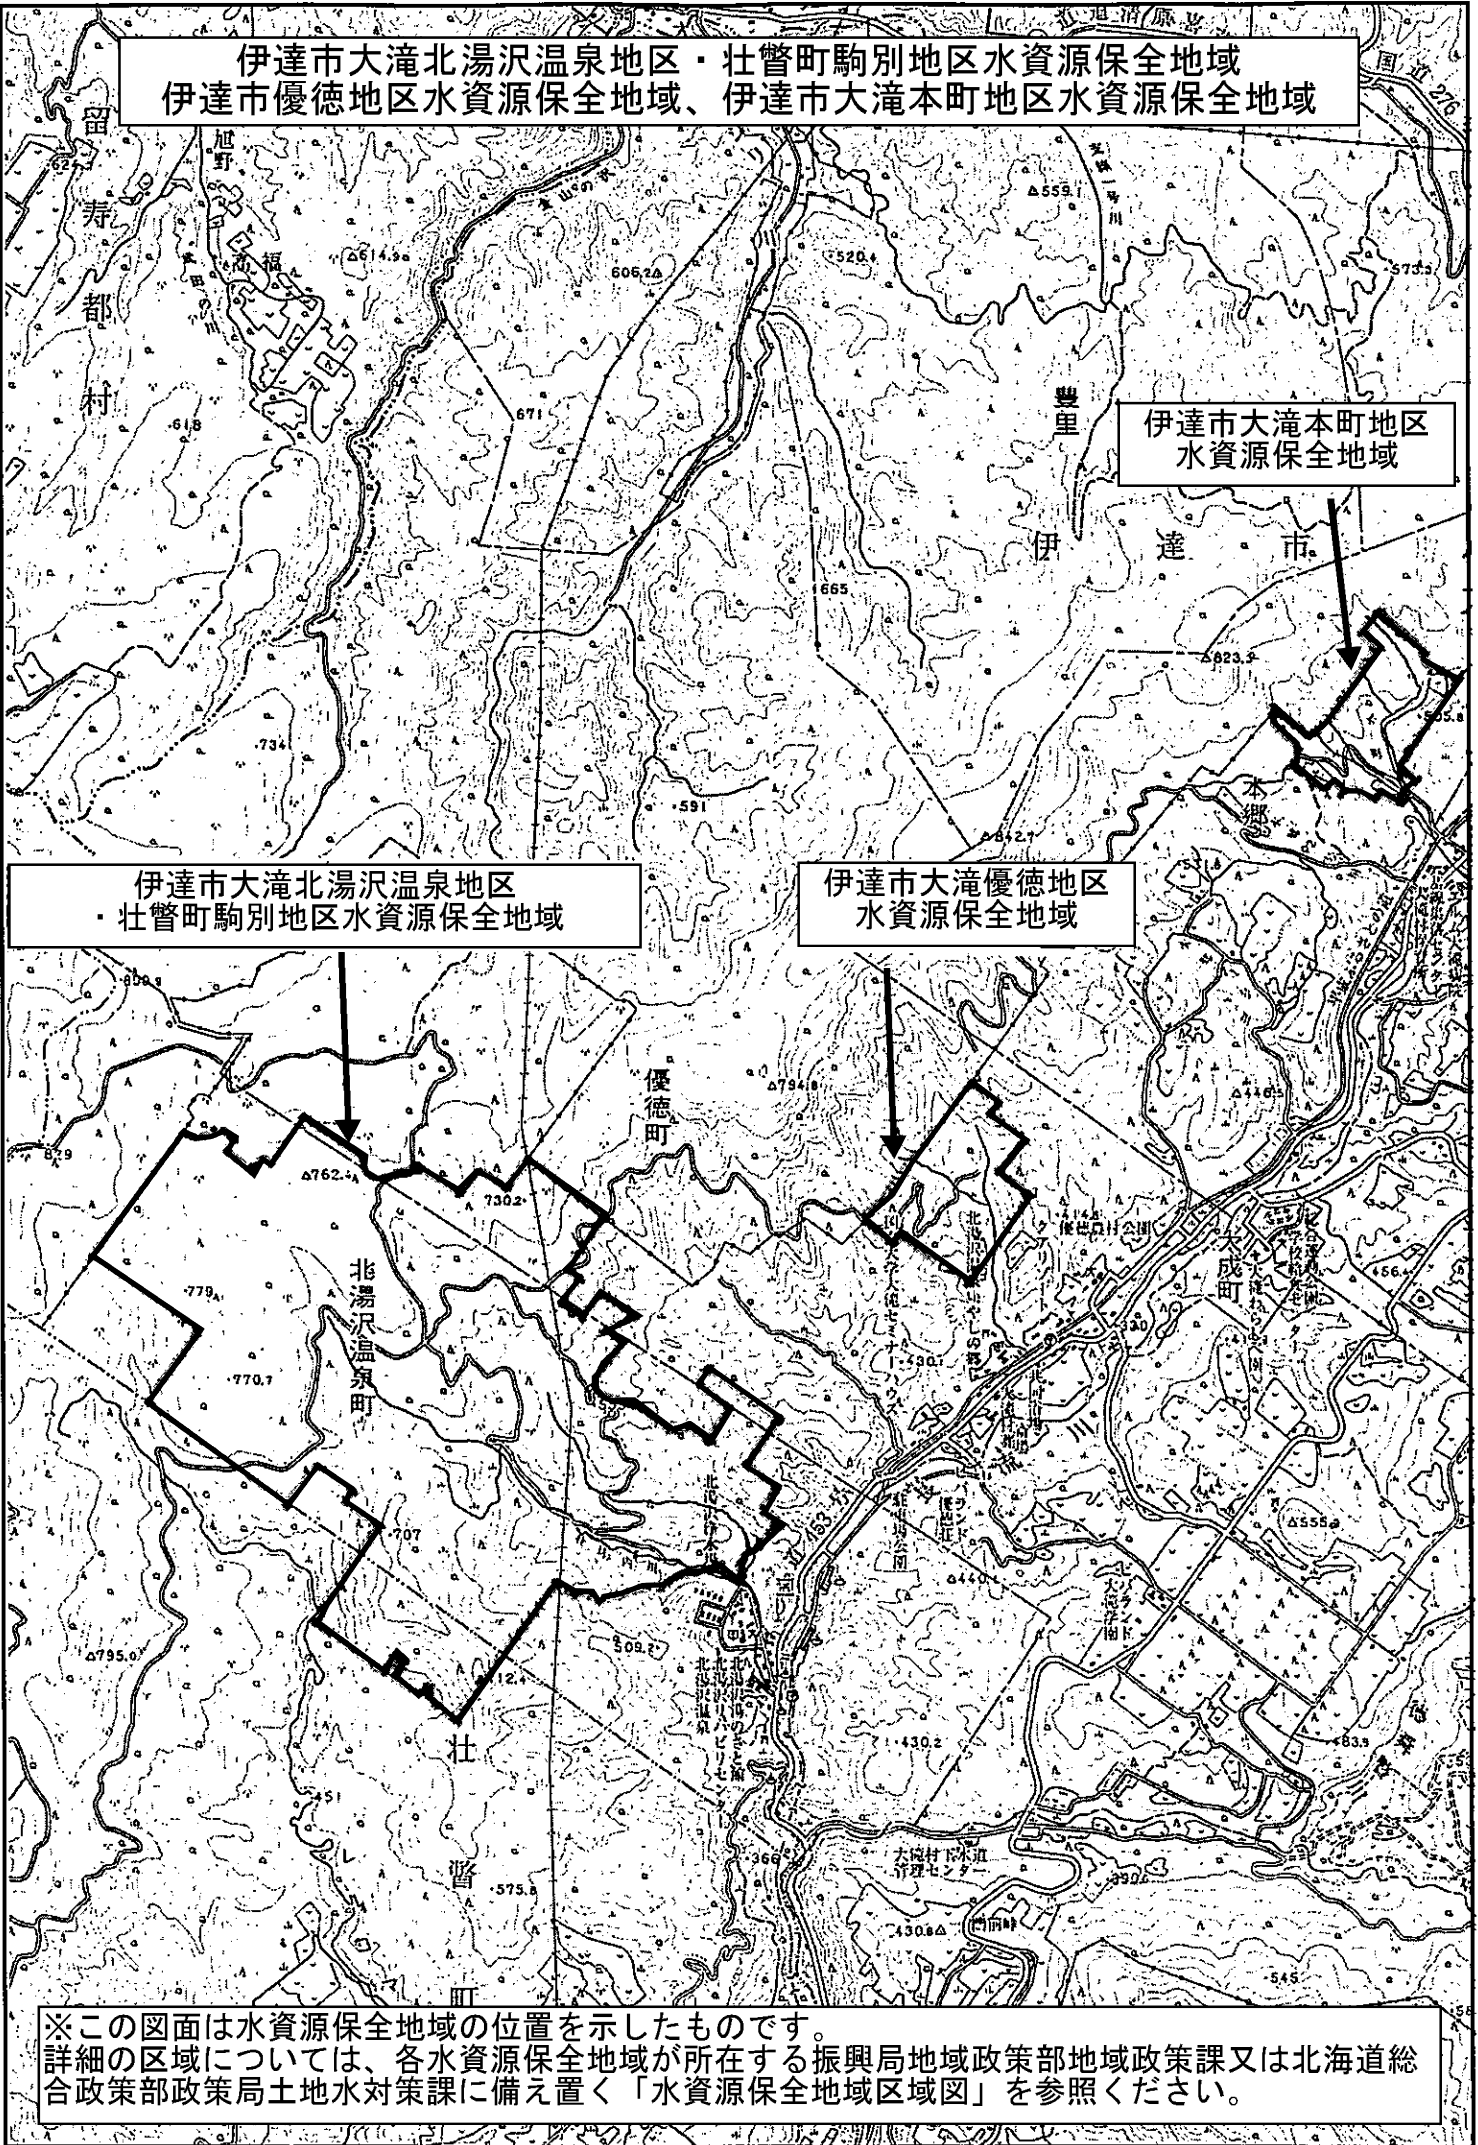

伊達市大滝北湯沢温泉地区・壮警町駒別地区水資源保全地域
 伊達市優徳地区水資源保全地域、伊達市大滝本町地区水資源保全地域

伊達市大滝北湯沢温泉地区
 ・壮警町駒別地区水資源保全地域

伊達市大滝優徳地区
 水資源保全地域

伊達市大滝本町地区
 水資源保全地域

※この図面は水資源保全地域の位置を示したものです。
 詳細の区域については、各水資源保全地域が所在する振興局地域政策部地域政策課又は北海道総合政策部政策局土地水対策課に備え置く「水資源保全地域区域図」を参照ください。