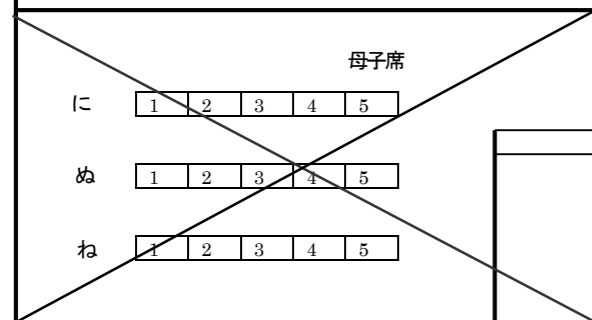

登別市民会館大ホール座席表

座席数 673 席 (母子席なし)
車椅子スペース 8 台

非常口

非常口

非常口

非常口

登別市	登別市民会館	150 席
	登別中央ショッピングセンターアーニス	123 席
室蘭市	室ガス文化センター	56 席
	ぷらっと。てついち	56 席
伊達市	エルム楽器室蘭支店	38 席
伊達市	だて歴史の杜カルチャーセンター	150 席
どこでも	ローソンチケット	100 席