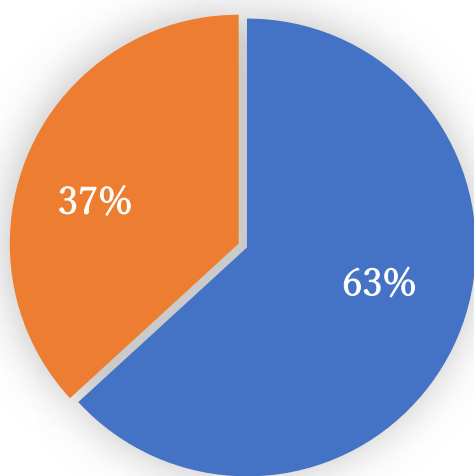

4 自治会の加入について

令和4年6月1日現在の加入世帯数は全体の6割です。(図15) また、未加入者の5割は「人づきあいが面倒」・「役員、班長になりたくない」などが原因で自治会に未加入となっています。(図16) しかし、未加入世帯への対策として、「訪問活動」・「転入者への戸別訪問」などを実施している自治会は全体の4割程度しかありません。(図17)

図15 自治会の加入世帯

図17 未加入世帯への対策

■ 加入世帯数 ■ 未加入世帯

■ している ■ していない

図16 自治会未加入の原因 (複数回答可)