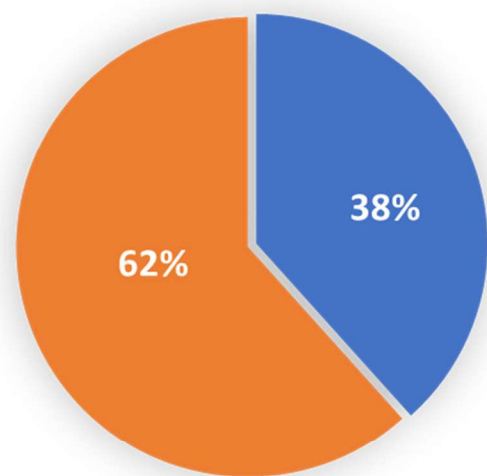

4 自治会の加入について

令和4年6月1日現在の加入世帯数は全体の6割です。(図15) また、未加入者の5割は「人づきあいが面倒」・「役員、班長になりたくない」などが原因で自治会に未加入となっています。(図16) しかし、未加入世帯への対策として、「訪問活動」・「転入者への戸別訪問」などを実施している自治会は全体の4割程度しかありません。(図17)

図15 自治会の加入世帯

図17 未加入世帯への対策

■ 加入世帯数 ■ 未加入世帯

■ している ■ していない

図16 自治会未加入の原因 (複数回答可)