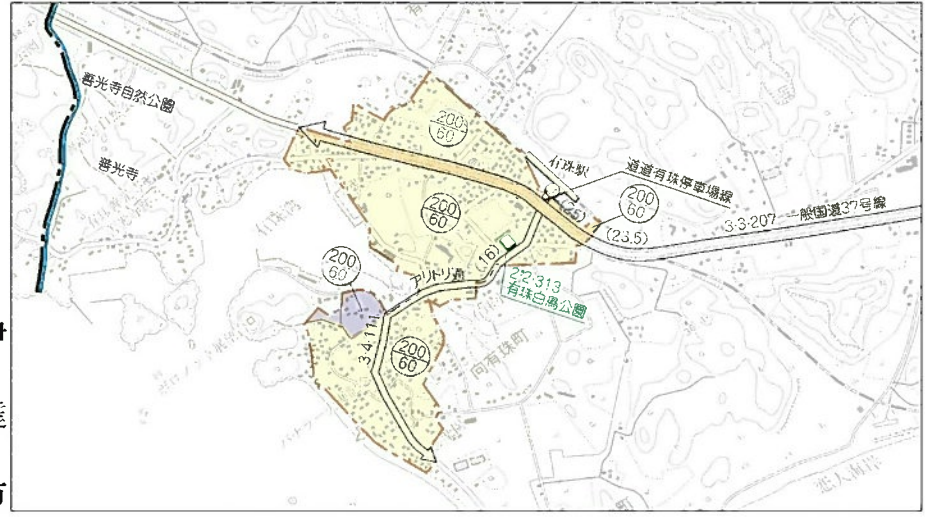

室蘭圏都市計画 伊達市都市計画図

凡 例			
	行政区域		第二種住居地域
	都市計画区域		準住居地域
	市街化区域		近隣商業地域
	地区計画		商業地域
	都市計画法第34条11号の規定に基づく指定区域		準工業地域
	都市計画道路		工業地域
	その他の主要道路		工業専用地域
	道路、河川の中心線又は 子界による境界線		準防火地域
	その他の境界線		特別工業地区
	第一種低層住居専用地域		その他の都市計画施設
	第一種低層住居専用地域		公園
	第一種中高層住居専用地域		人口集中地区 (平成27年度国勢調査)
	第二種中高層住居専用地域		
	第一種住居地域		

伊達市