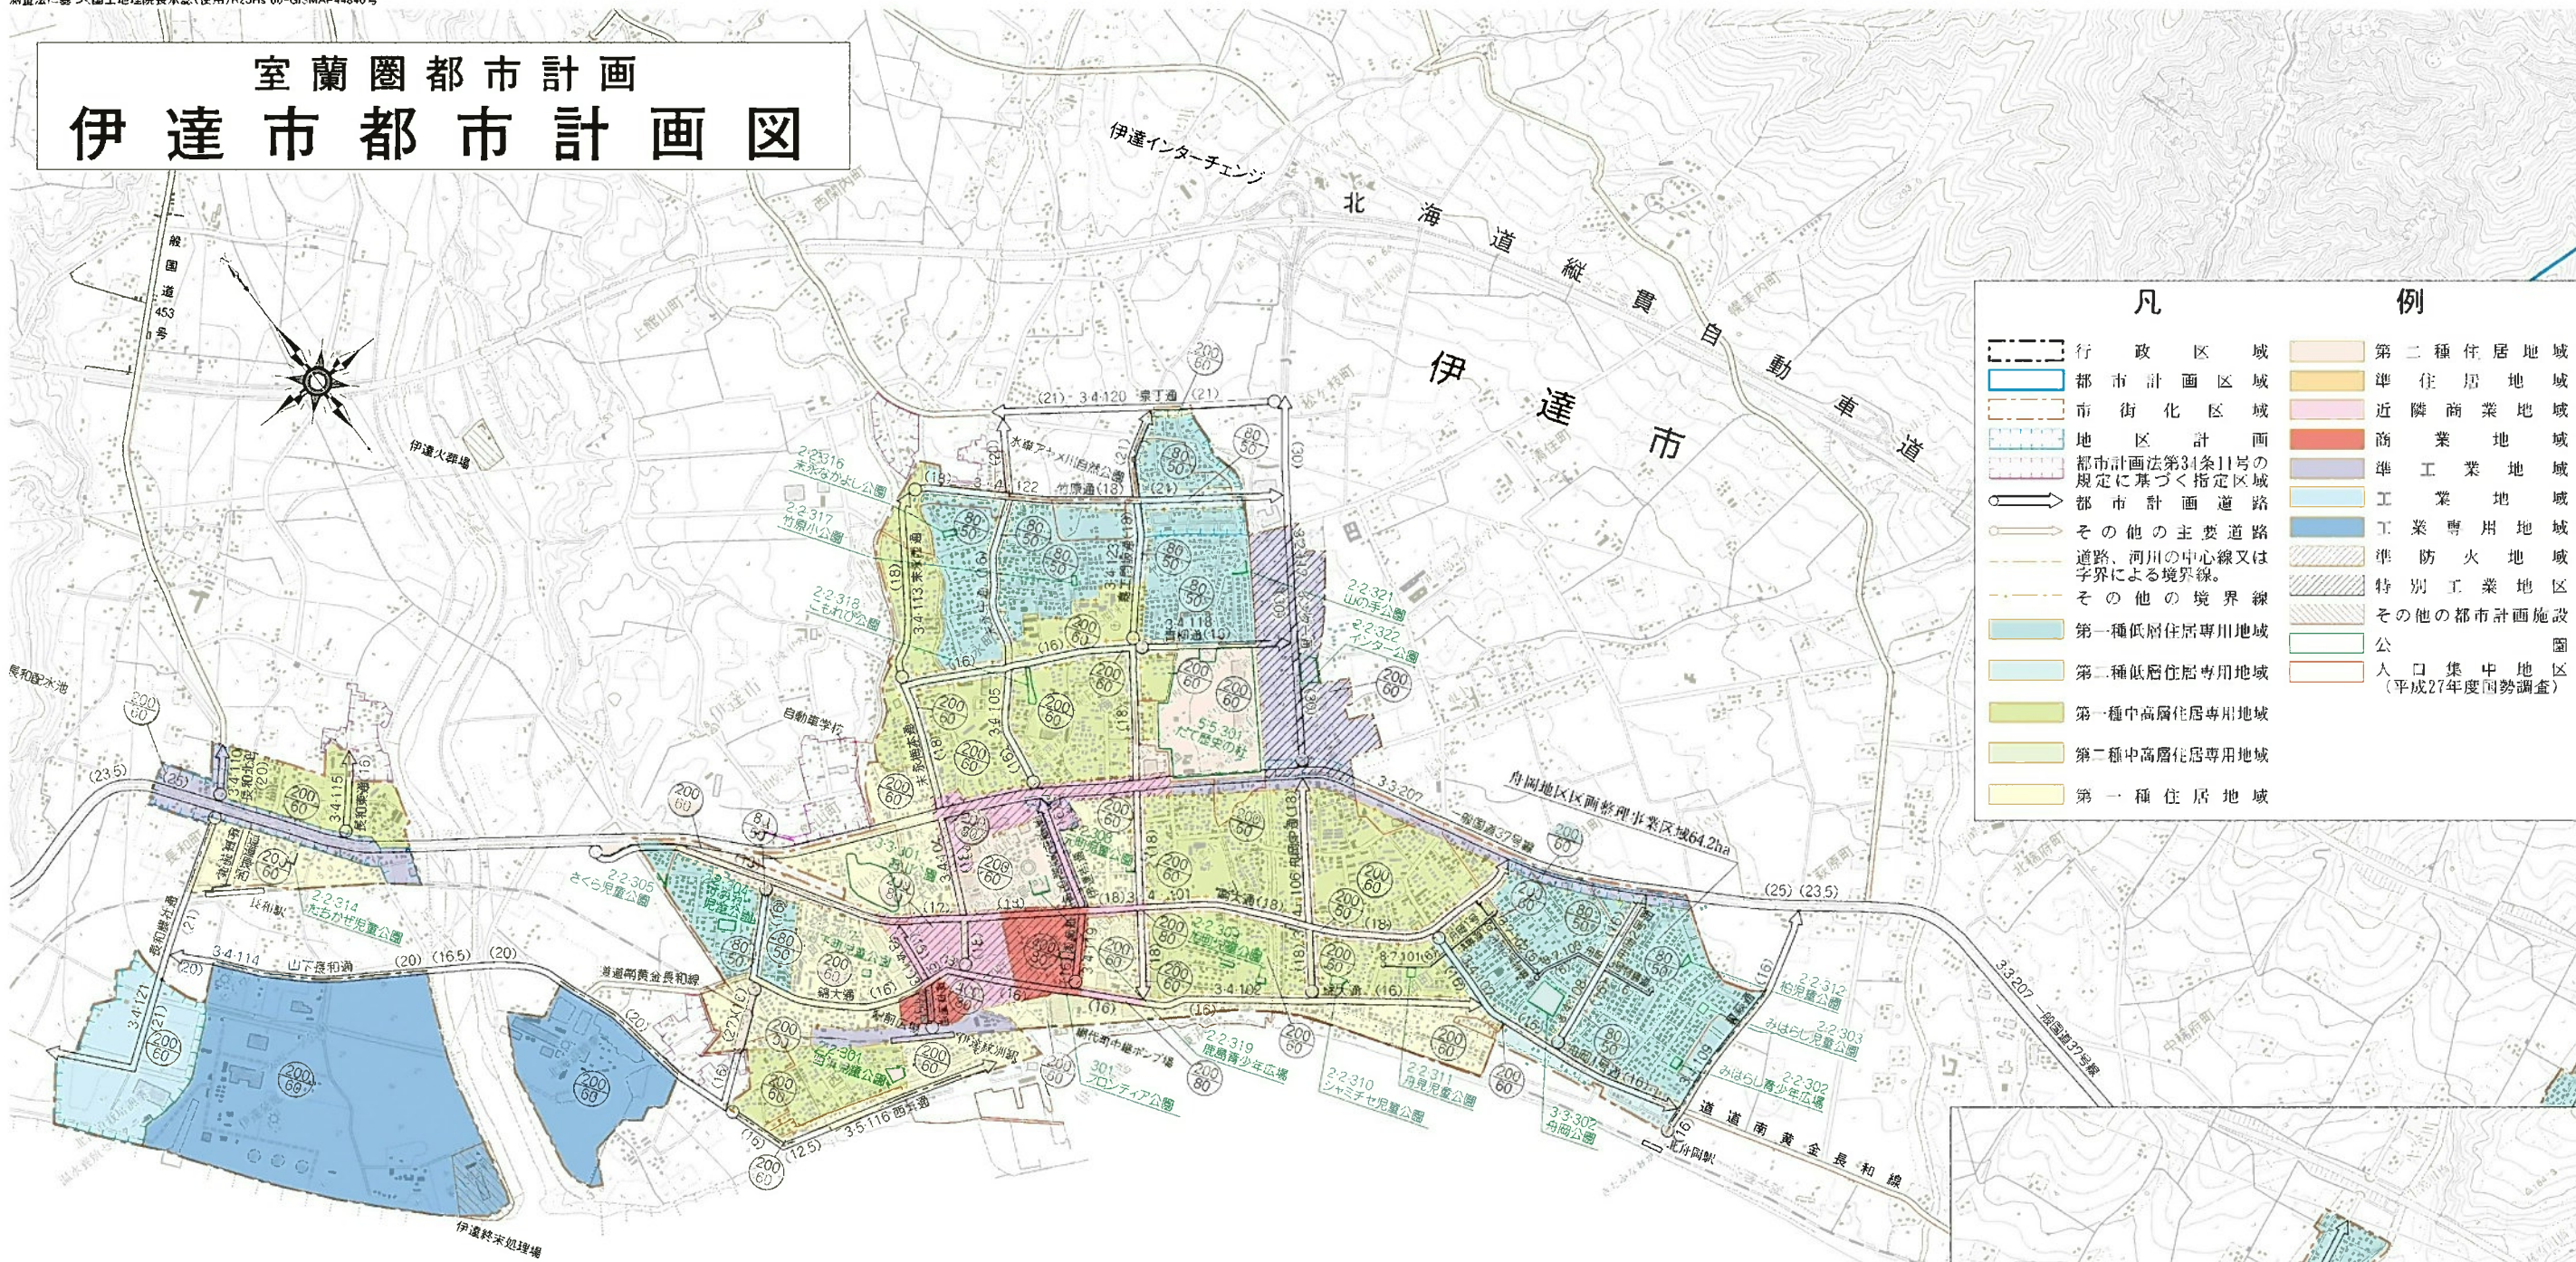

室蘭圏都市計画 伊達市都市計画図

凡 例			
	行政区域		第二種住居地域
	都市計画区域		準住居地域
	市街化区域		近隣商業地域
	地区計画		商業地域
	都市計画法第34条11号の規定に基づく指定区域		準工業地域
	都市計画道路		工業地域
	その他の主要道路		工業専用地域
	道路、河川の中心線又は 子界による境界線		準防火地域
	その他の境界線		特別工業地区
	第一種低層住居専用地域		その他の都市計画施設
	第一種低層住居専用地域		公園
	第一種中高層住居専用地域		人口集中地区 (平成27年度国勢調査)
	第二種中高層住居専用地域		
	第一種住居地域		

伊達市