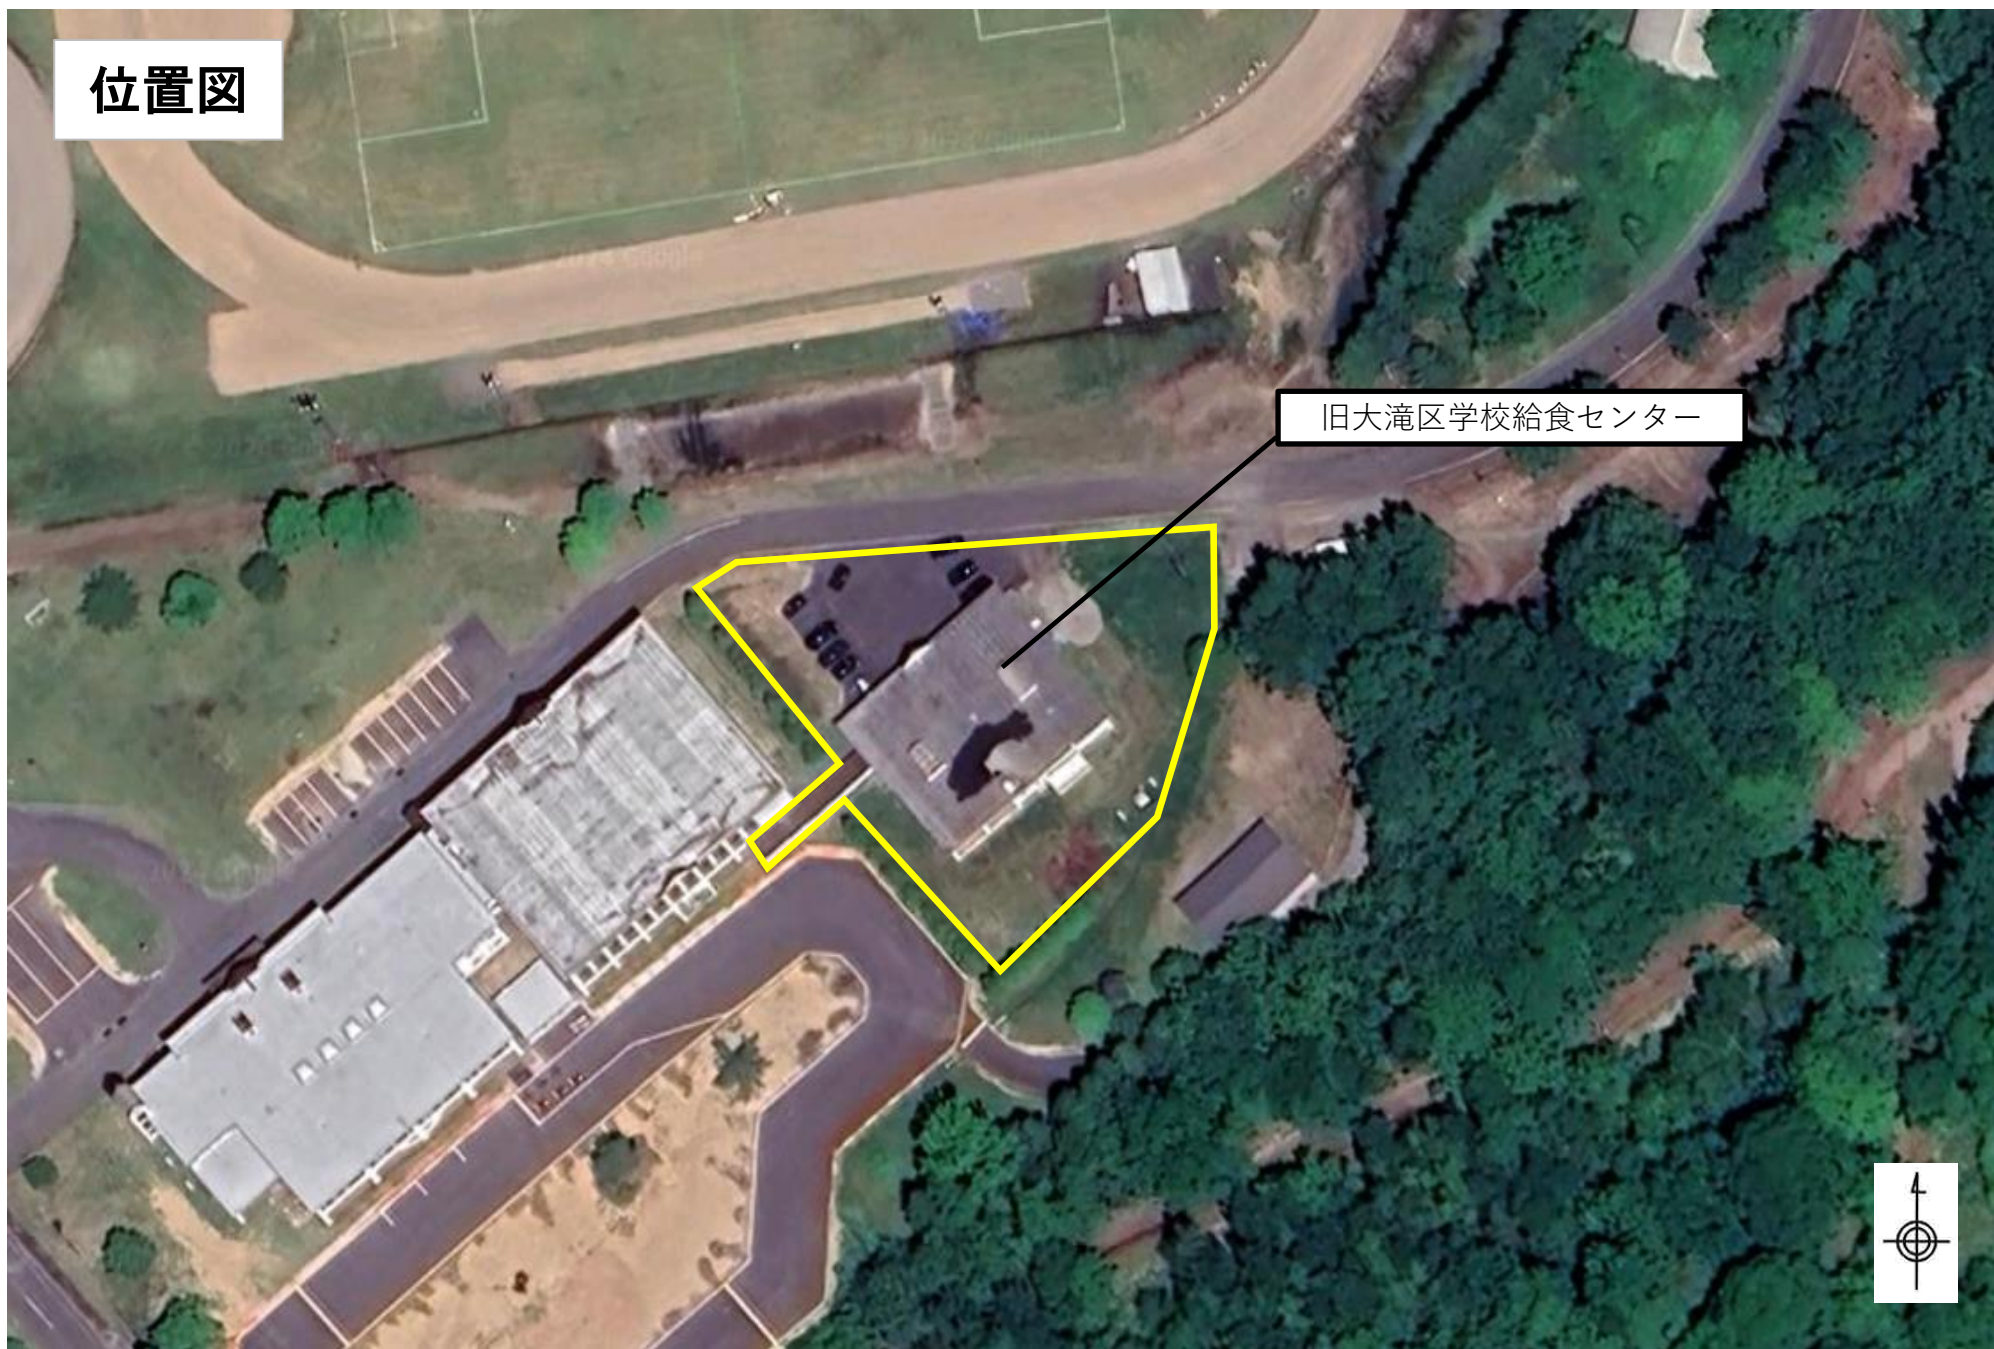

位置図

国道453号線

大滝ナイアガラの滝

大滝総合運動公園

旧大滝区学校給食センター

位置図

旧大滝区学校給食センター

平面図

撮影方向 →

施設写真 その1

①全景：正面

②全景：東側

③全景：北側

④食堂

⑤調理室

⑥調理室

⑦休憩室

⑧事務室

施設写真 その2

⑨前室

⑩渡り廊下