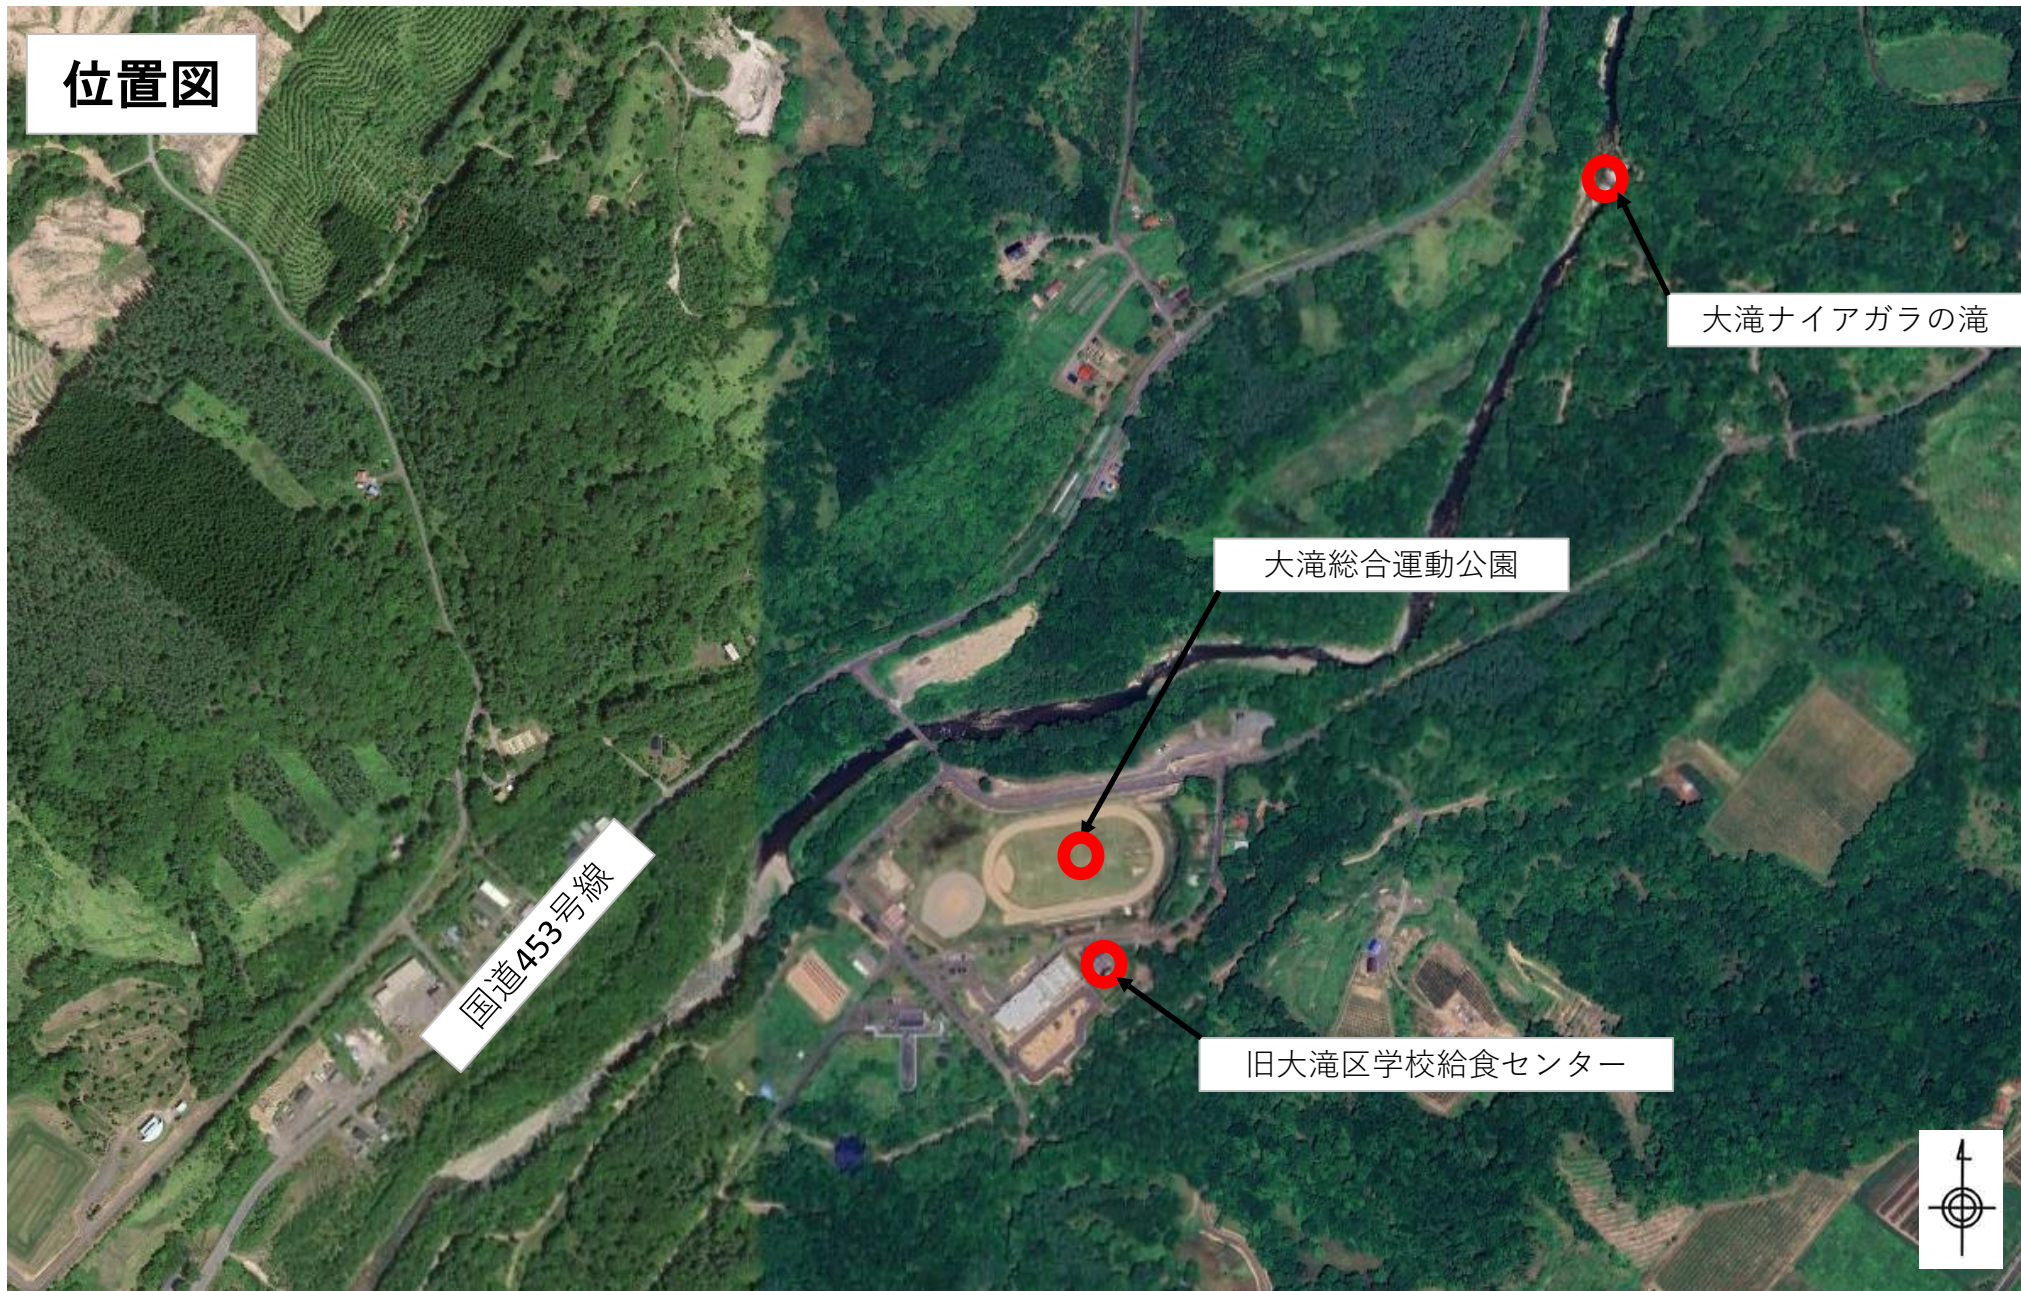

位置図

国道453号線

大滝ナイアガラの滝

大滝総合運動公園

旧大滝区学校給食センター

位置図

旧大滝区学校給食センター

平面図

撮影方向 →

施設写真 その1

①全景：正面

②全景：東側

③全景：北側

④食堂

⑤調理室

⑥調理室