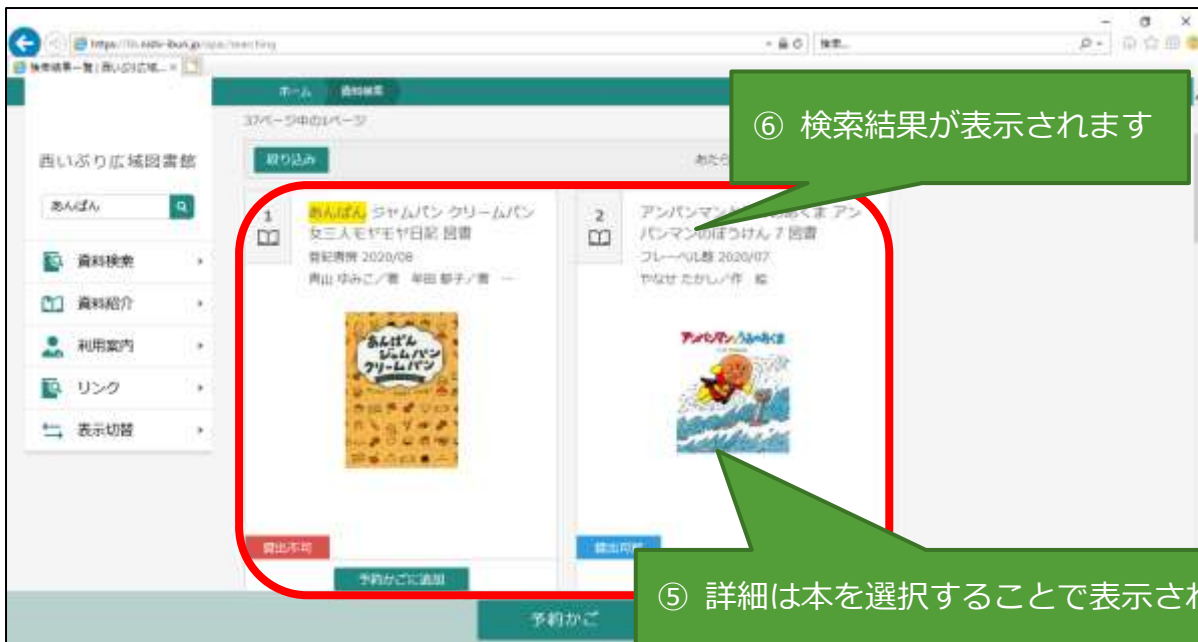

日	月	火	水	木	金	土
				1	2	3
4	5	6	7	8	9	10
11	12	13	14	15	16	17
18	19	20	21	22	23	24
25	26	27	28	29	30	31

今日 ● 休館日 ■ イベントあり

お知らせ

お知らせ 2020年9月9日

【市立室蘭図書館】本館西分室の一時休館について

お知らせ一覧

## 1 - 2. WEBOPAC 詳細検索操作方法

本の詳細検索は、以下の手順で参考に操作してください。

西いぶり定住自立圏 西いぶり広域図書館情報システム

簡易検索(予約) | **詳細検索(予約)** | リクエスト | 新着情報 | 貸出ベスト | 予約ベスト | お知らせ | 利用状況確認 | 利用者情報変更

西いぶり広域図書館情報システム

登別市、伊達市の3市の図書館が蔵書する約52万冊が、共通の利用者カードで借りることができま