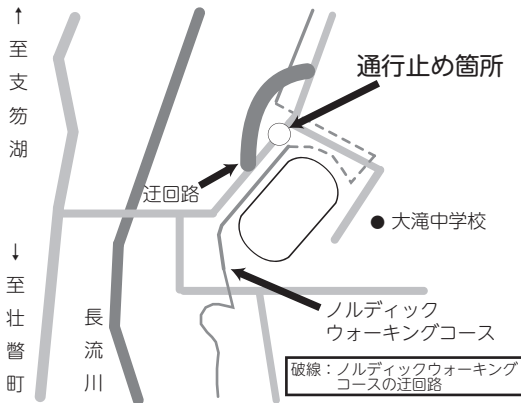

会員登録には入会金が1,000円かかりますが、登録手続きは簡単にできます。

ご希望の方は、商工会議所にご連絡ください。

市内道路の通行止めのお知らせ

☎ 建設課管理係（市役所 3 階 ☎23-3331 内線363～365、368）

市道本郷大滝線の通行止め

9月上旬から12月下旬（予定）までの期間、歩くスキーコース整備工事のため、市道本郷大滝線の通行ができなくなります。

工事に伴い迂回路を設けますので、そちらをご利用ください。

工事期間中、利用者の皆さんにはご迷惑をおかけしますが、ご理解とご協力をお願いします。

道道上長和萩原線の通行止め

9月下旬から11月下旬（予定）までの期間、今年3月の豪雨で被害をうけた場所の修繕のため、下図の区間は通行できなくなります。

工事期間中、利用者の皆さんにはご迷惑をおかけしますが、ご理解とご協力をお願いします。

※迂回路は設けません

守ろう！ごみ出しルール

☎ 環境衛生課環境衛生係（第2庁舎 ☎23-3331 内線545・548）